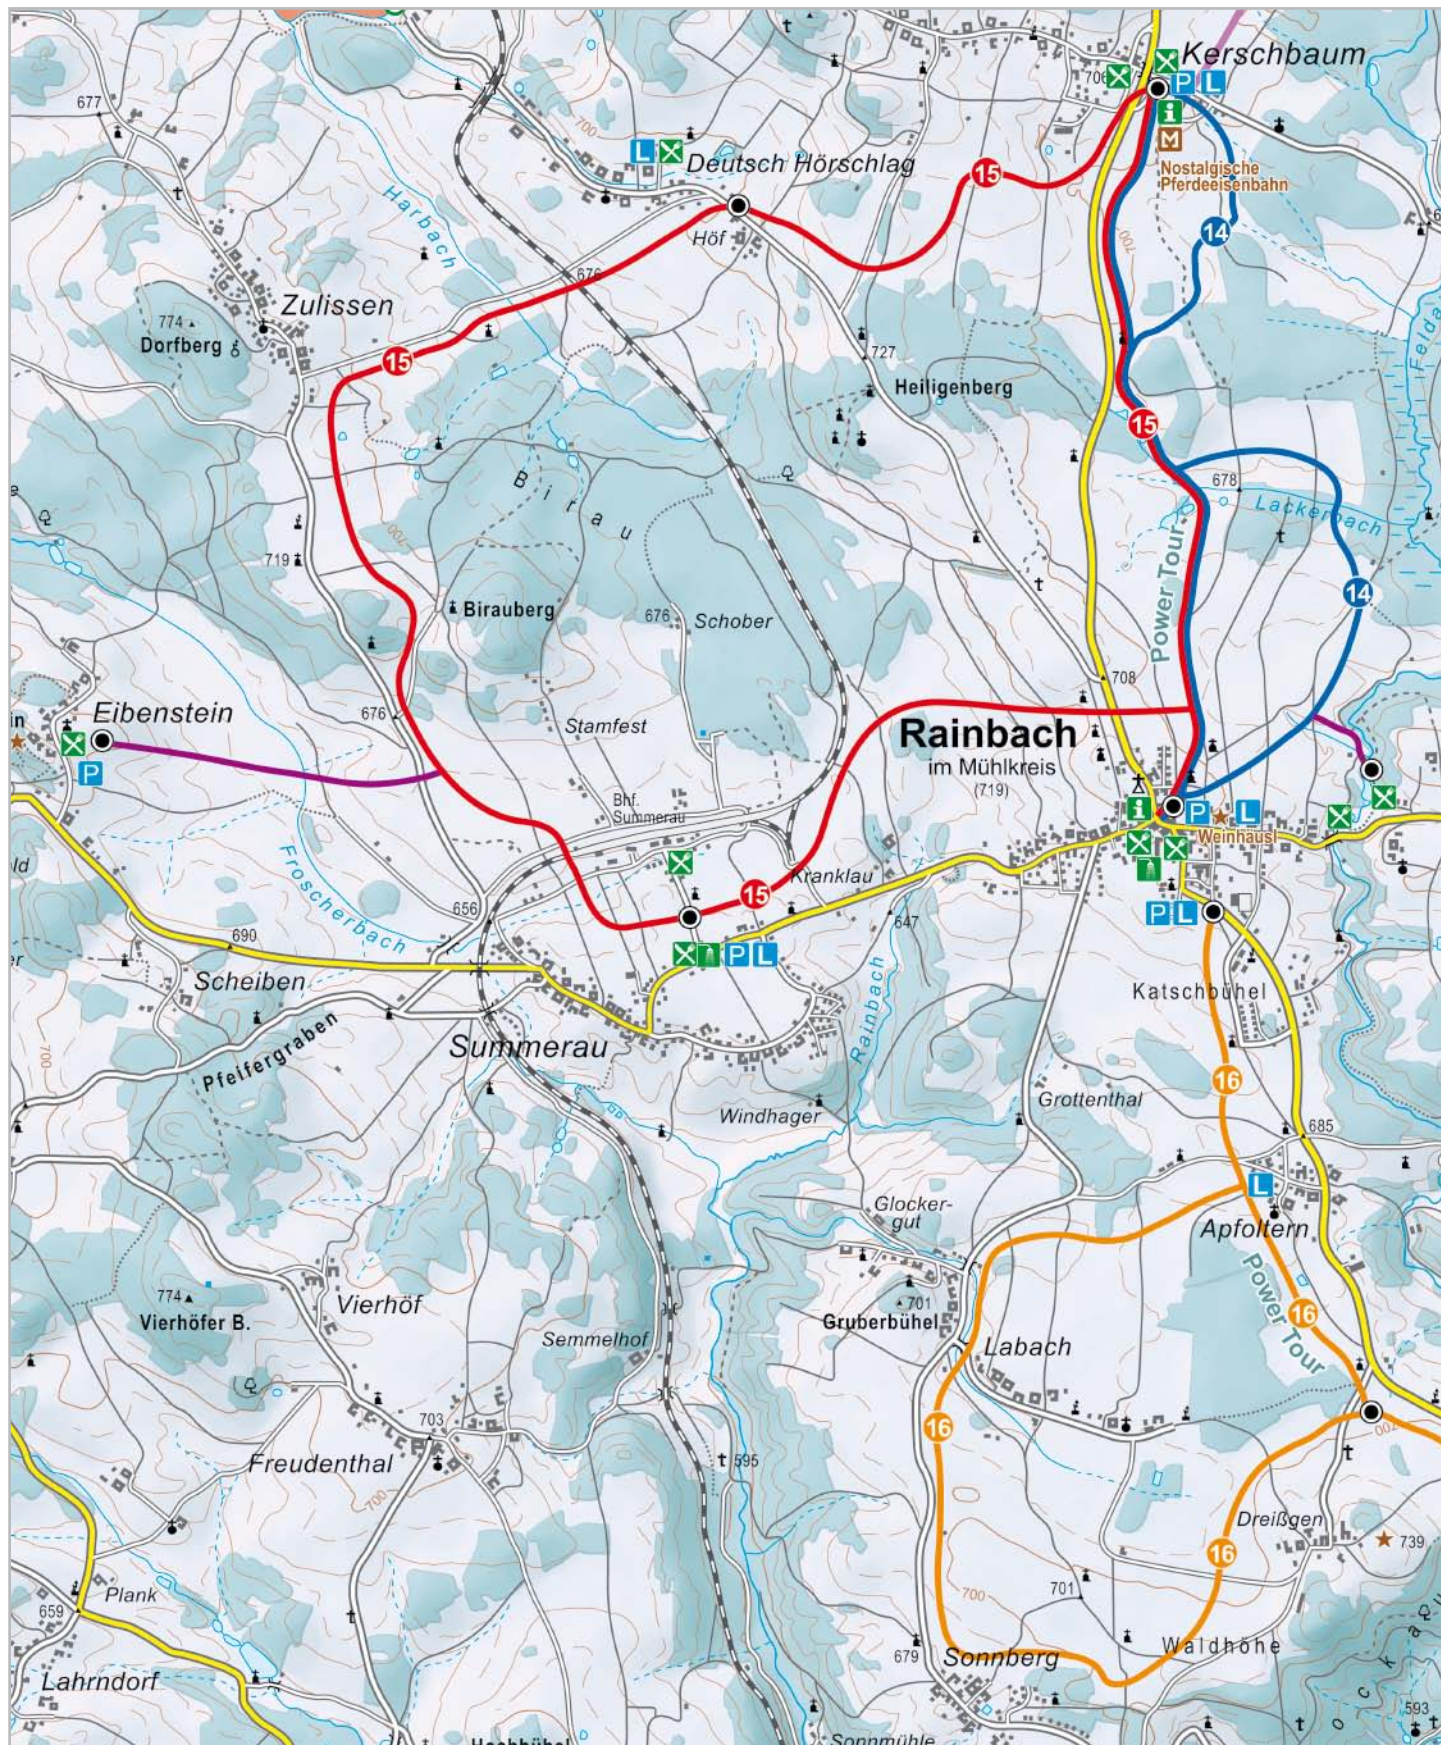

# LOIPENÜBERSICHT

- 1** Freistadt & Rainbach-Süd
- 2** Grünbach
- 3** Gutau
- 4** Hirschbach
- 5** Lasberg
- 6** Leopoldschlag
- 7** Rainbach-Nord
- 8** Sandl
- 9** St. Oswald
- 10** Windhaag
- 11** Power Tour

# 1 FREISTADT & RAINBACH-SÜD

25 Loipe „Skate the City“, 4km

15 Breituloipe, Familienloipe, leicht

## 6 LEOPOLDSCHLAG

9 Töpferwegloipe, 5km

12 Anbindungsloipe Rainbach, 3km

10 Franzosenhofloipe, 10km

11 Mardetschlägerloipe, 11km

## 7 RAINBACH-NORD

14 Allernloipe kurz, 4km bzw. lang, 7km

15 Pirauloipe, 15km

16 Breitaloipe, 7km