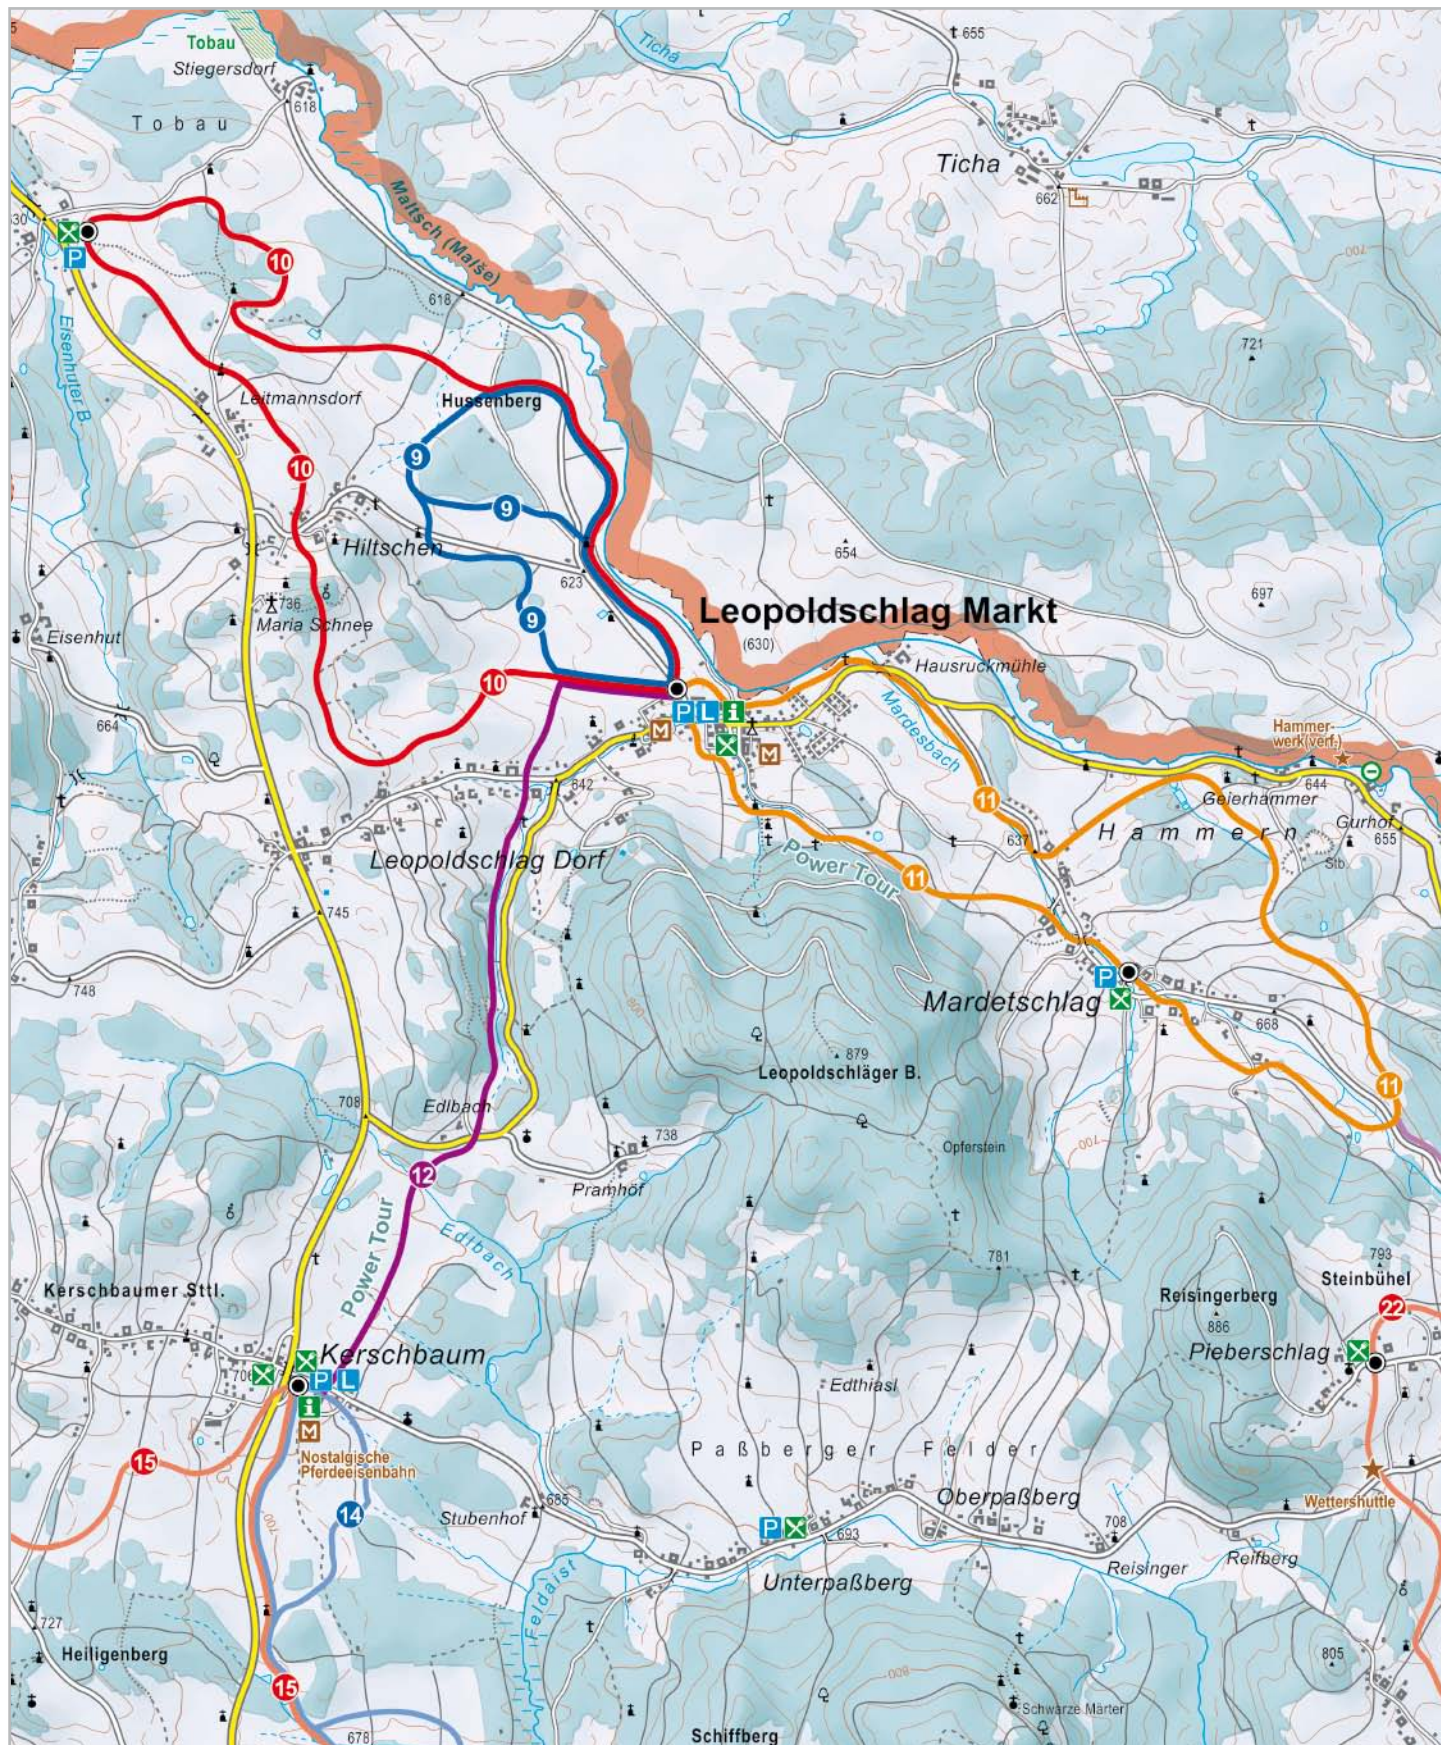

# 1 FREISTADT & RAINBACH-SÜD

25 Loipe „Skate the City“, 4km

15 Breituloipe, Familienloipe, leicht

## 4 HIRSCHBACH

5 Proberloipe, 3,5km

6 Skatingloipe, 7,5km

7 Wirtshausloipe, 7,5km

8 Kräuterloipe, 9,5km

8a Flutlichtloipe, ca. 1,5 bis 2km

## 5 LASBERG

29 Lasberg-Elz, 6,7km

30 Elzloipe, 5,6km

## 6 LEOPOLDSCHLAG

9 Töpferwegloipe, 5km

12 Anbindungsloipe Rainbach, 3km

10 Franzosenhofloipe, 10km

11 Mardetschlägerloipe, 11km