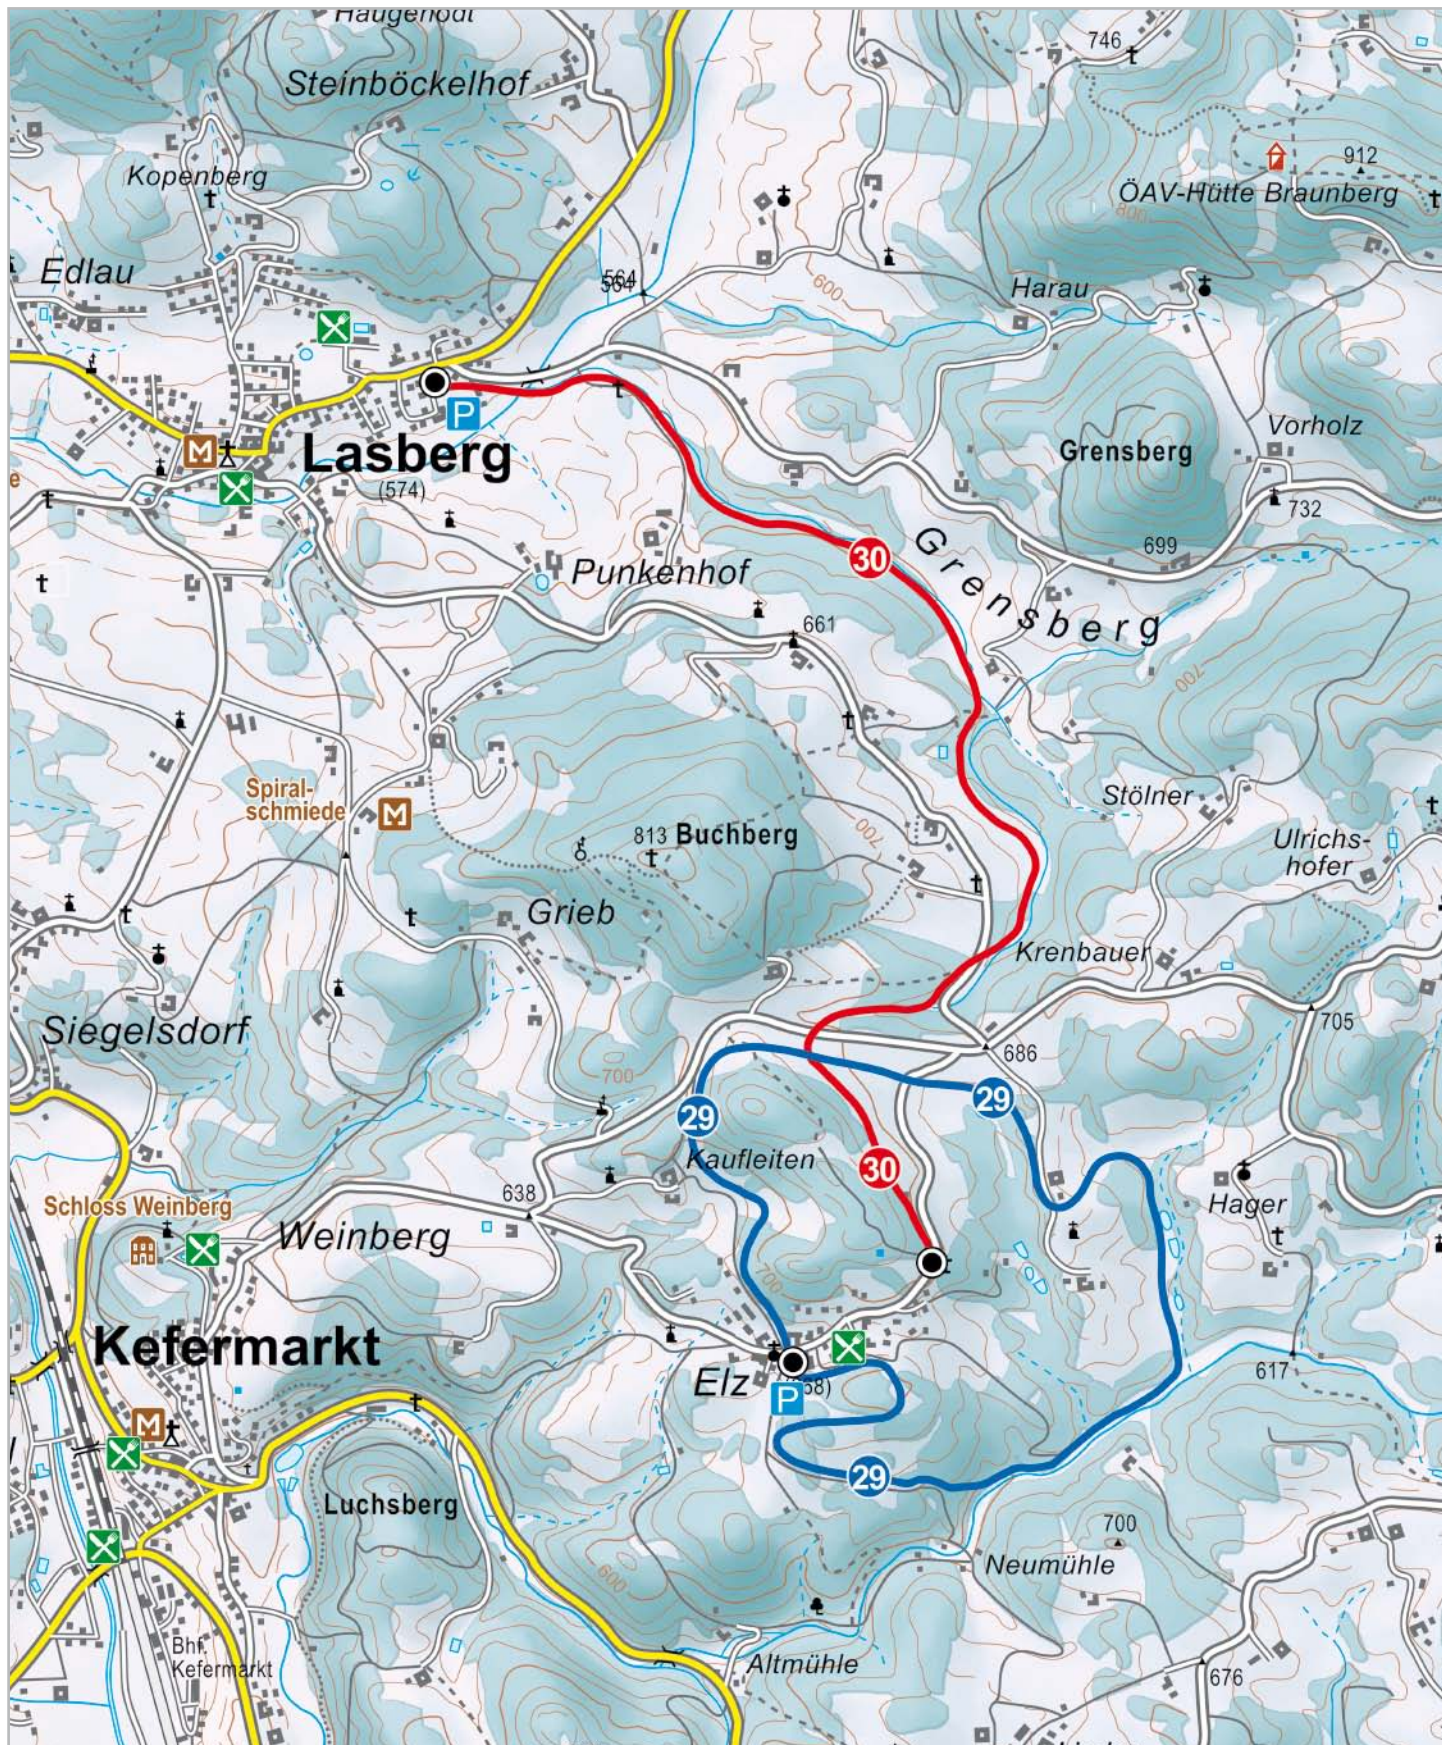

# 1 FREISTADT & RAINBACH-SÜD

25 Loipe „Skate the City“, 4km

15 Breituloipe, Familienloipe, leicht

## 4 HIRSCHBACH

5 Proberloipe, 3,5km

6 Skatingloipe, 7,5km

7 Wirtshausloipe, 7,5km

8 Kräuterloipe, 9,5km

8a Flutlichtloipe, ca. 1,5 bis 2km

## 5 LASBERG

29 Lasberg-Elz, 6,7km

30 Elzloipe, 5,6km

## 6 LEOPOLDSCHLAG

9 Töpferwegloipe, 5km

12 Anbindungsloipe Rainbach, 3km

10 Franzosenhofloipe, 10km

11 Mardetschlägerloipe, 11km