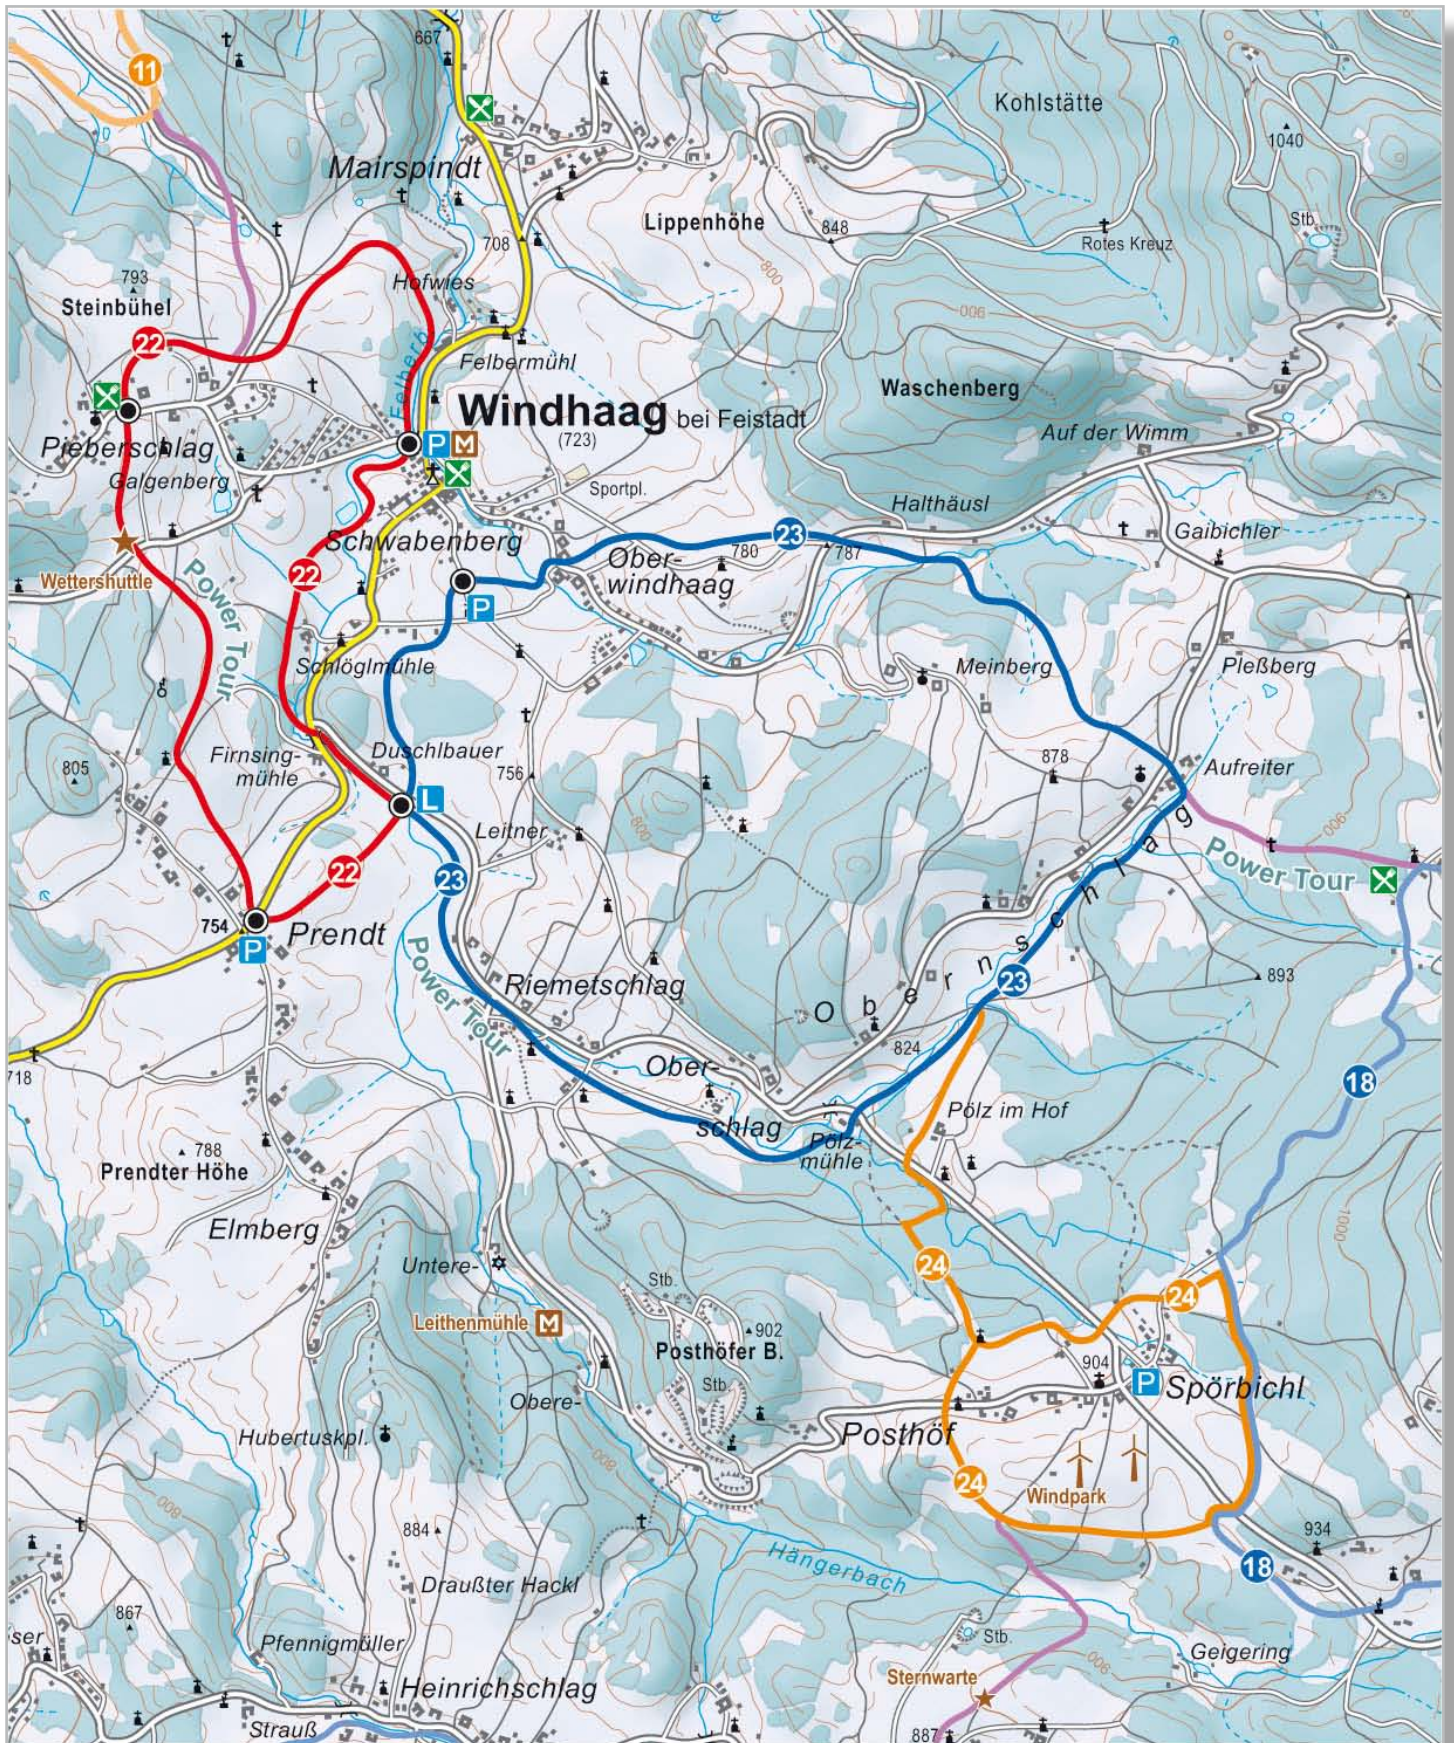

# 1 FREISTADT & RAINBACH-SÜD

25 Loipe „Skate the City“, 4km

15 Breituloipe, Familienloipe, leicht

## 6 LEOPOLDSCHLAG

9 Töpferwegloipe, 5km

12 Anbindungsloipe Rainbach, 3km

10 Franzosenhofloipe, 10km

11 Mardetschlägerloipe, 11km

## 9 ST. OSWALD

20 Hausloipe, 6km

21 Oswalderloipe, 15km

21a Verbindungsloipe Sandl, 2km

31 Skatingloipe, 6km

32 Plateauloipe, 10km

# 10 WINDHAAG

- 22 Pieberschlägerloipe, 7km
- 23 Oberschlägerloipe, 10km
- 24 Windradloipe, 5km