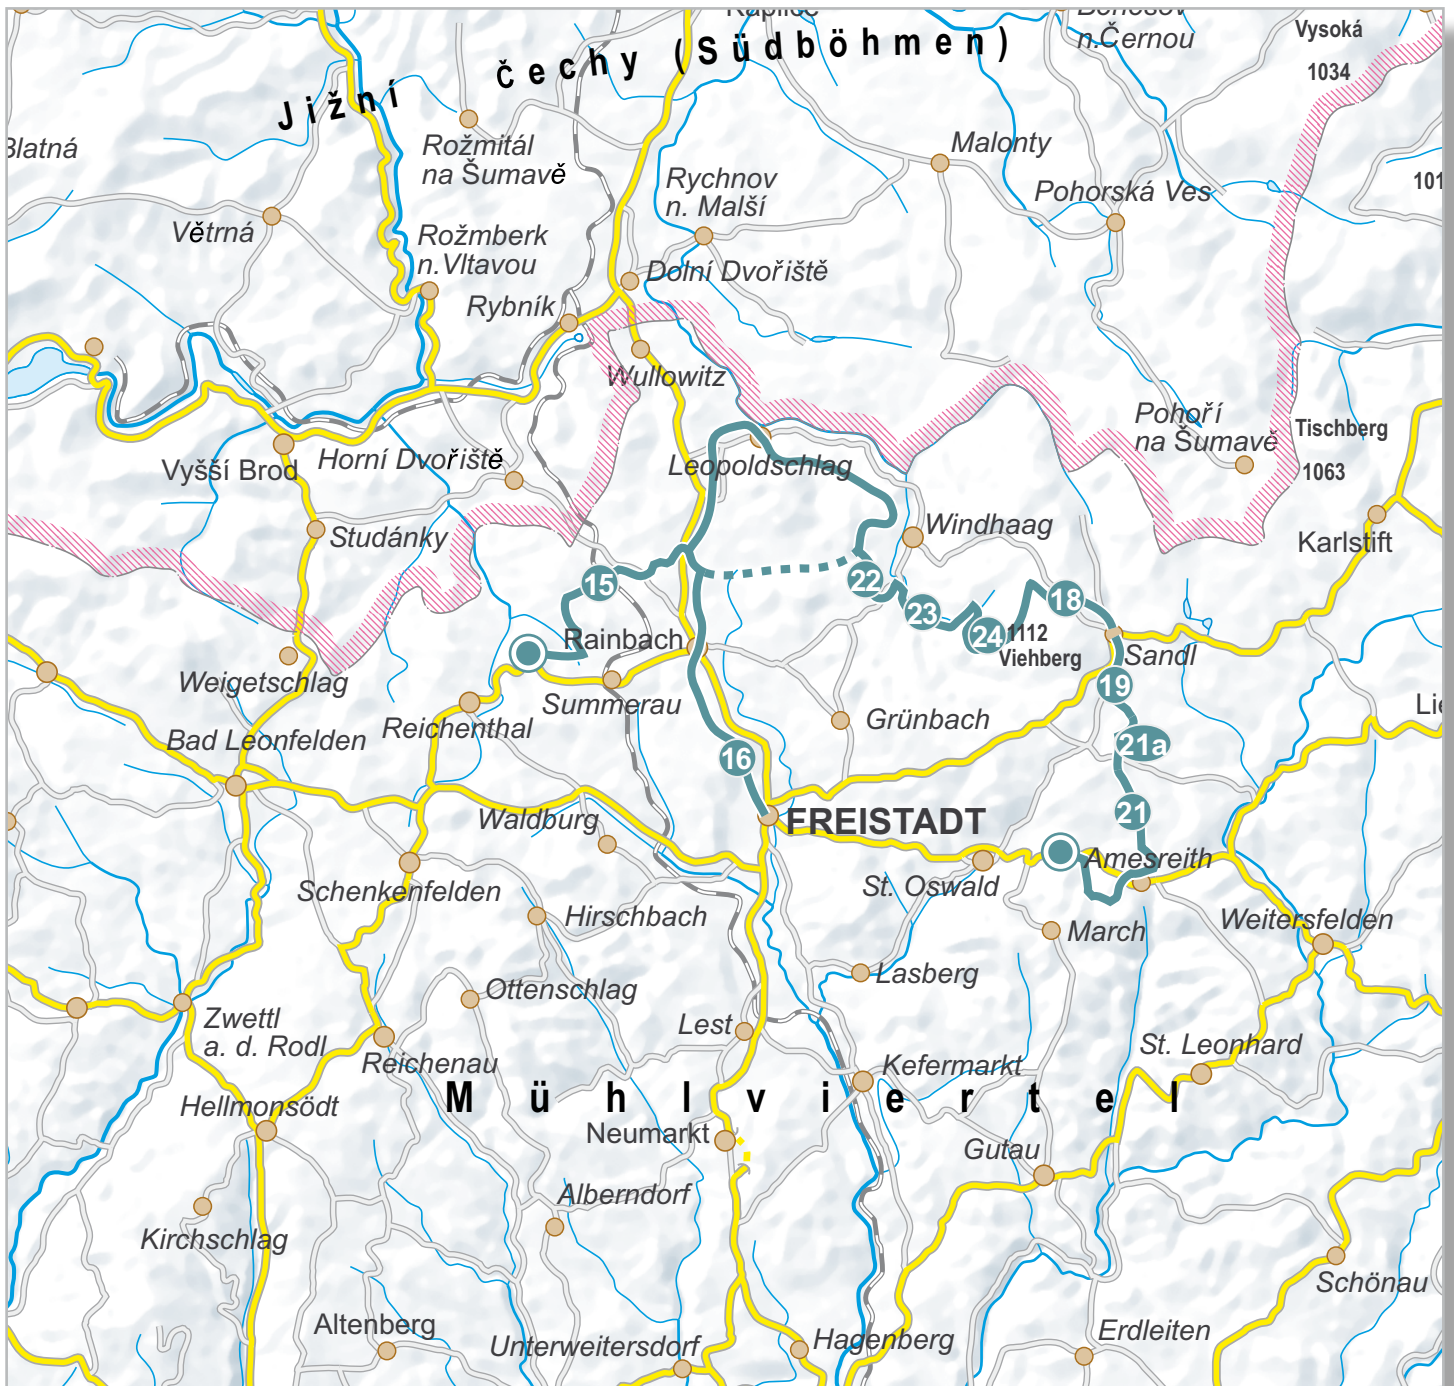

11 POWER TOUR

- 21 Oswalder Loipe (St. Oswald)
- 21a Verbindungsloipe Sandl (St. Oswald)
- 19 Rindlbergloipen Sandl
- 18 Lukaloipe (Sandl)
- 24 Windrad Loipe (Windhaag)
- 23 Oberschläger Loipe (Windhaag)
- 22 Pieberschläger Loipe (Windhaag)
- 15 Pirauloipe (Rainbach)