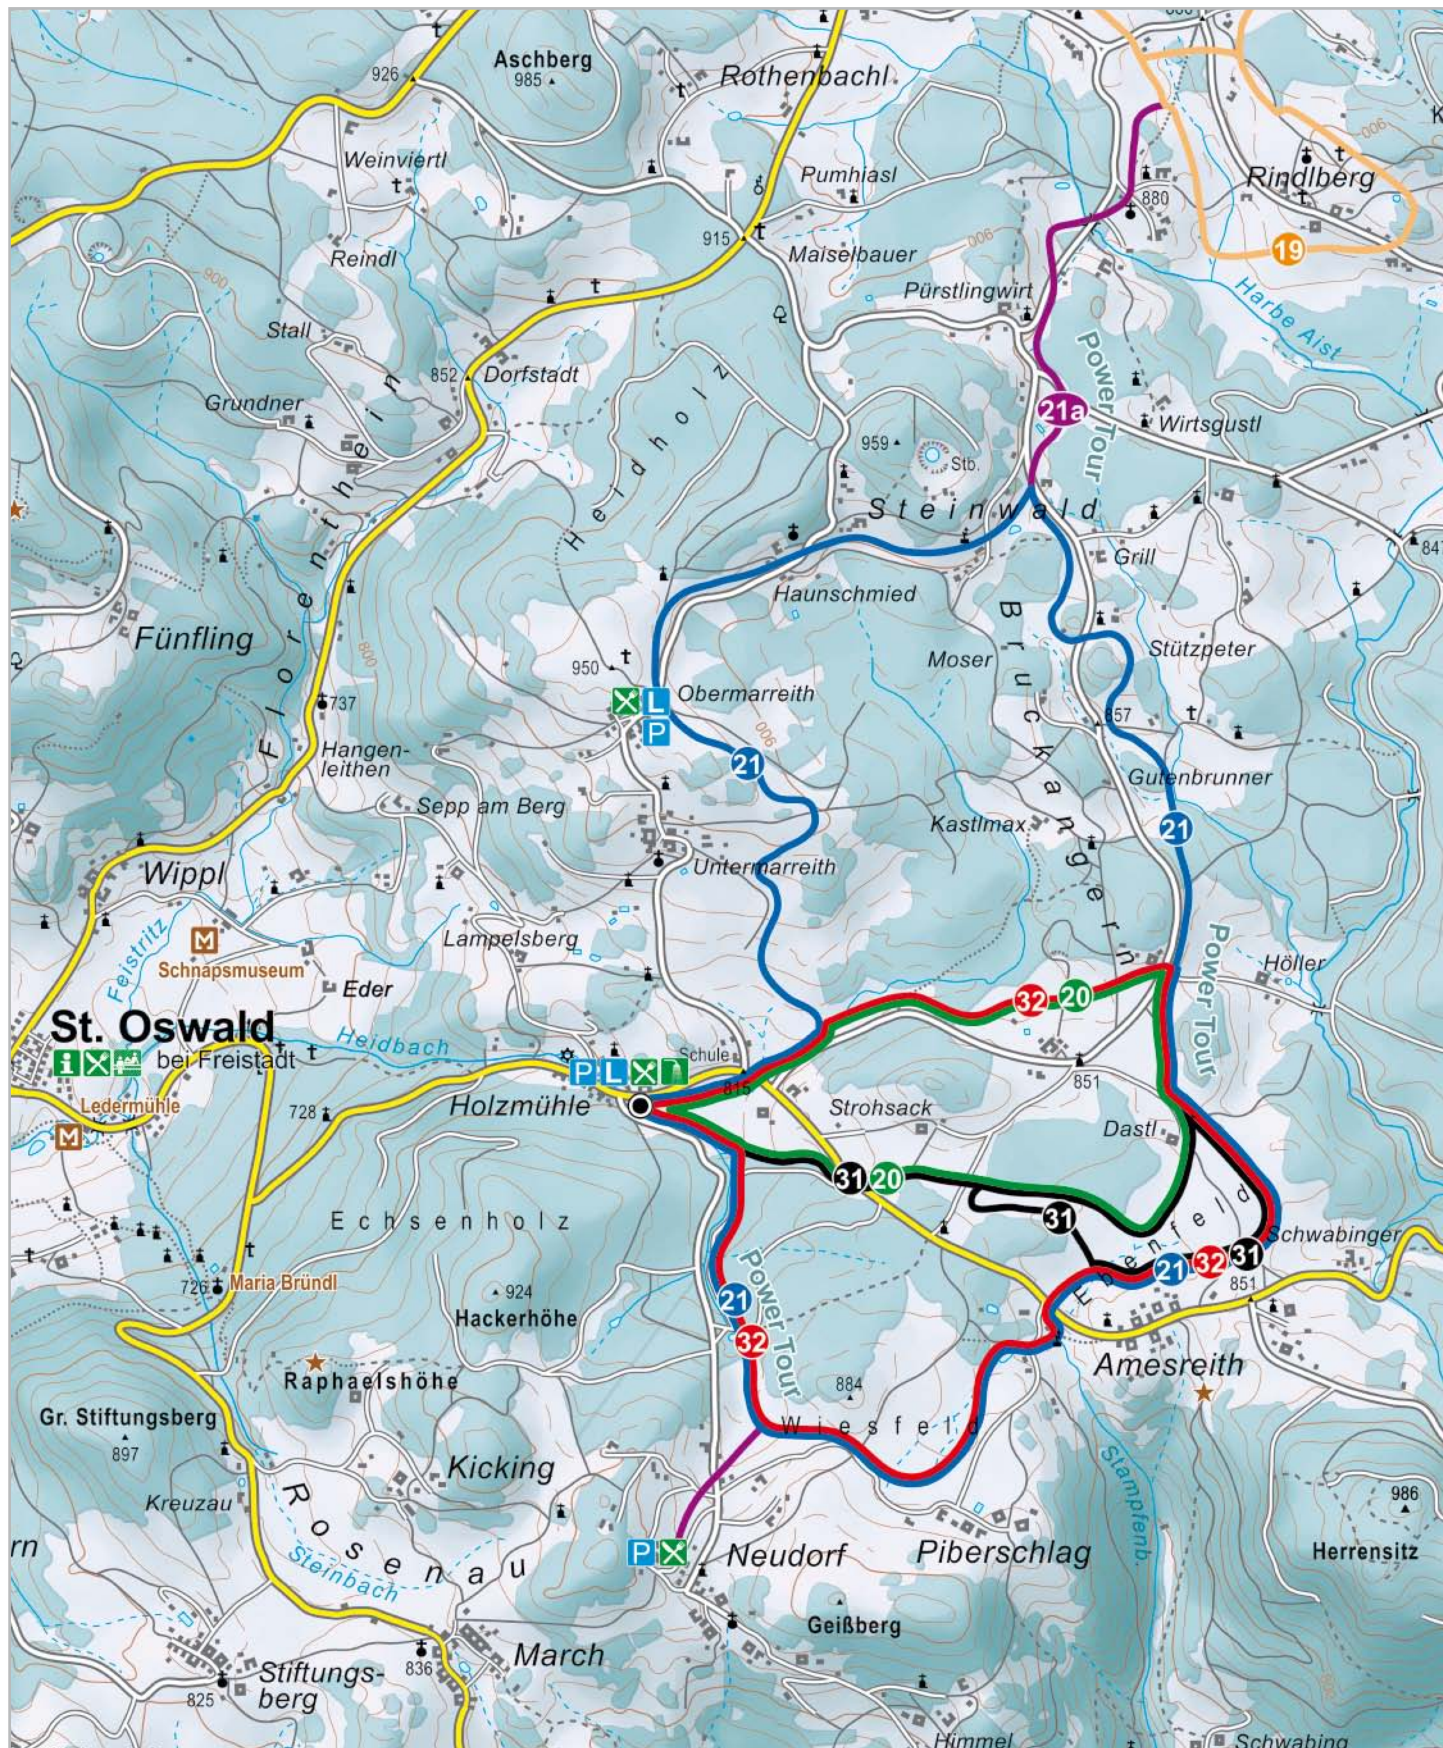

# 1 FREISTADT & RAINBACH-SÜD

25 Loipe „Skate the City“, 4km

15 Breituloipe, Familienloipe, leicht

## 6 LEOPOLDSCHLAG

9 Töpferwegloipe, 5km

12 Anbindungsloipe Rainbach, 3km

10 Franzosenhofloipe, 10km

11 Mardetschlägerloipe, 11km

# 8 SANDL

17 Grabenloipe, 2km

18 Lukaloipe, 10km

19 Rindbergloipen, 3km, 7km, 10km

## 9 ST. OSWALD

20 Hausloipe, 6km

21 Oswalderloipe, 15km

21a Verbindungsloipe Sandl, 2km

31 Skatingloipe, 6km

32 Plateauloipe, 10km