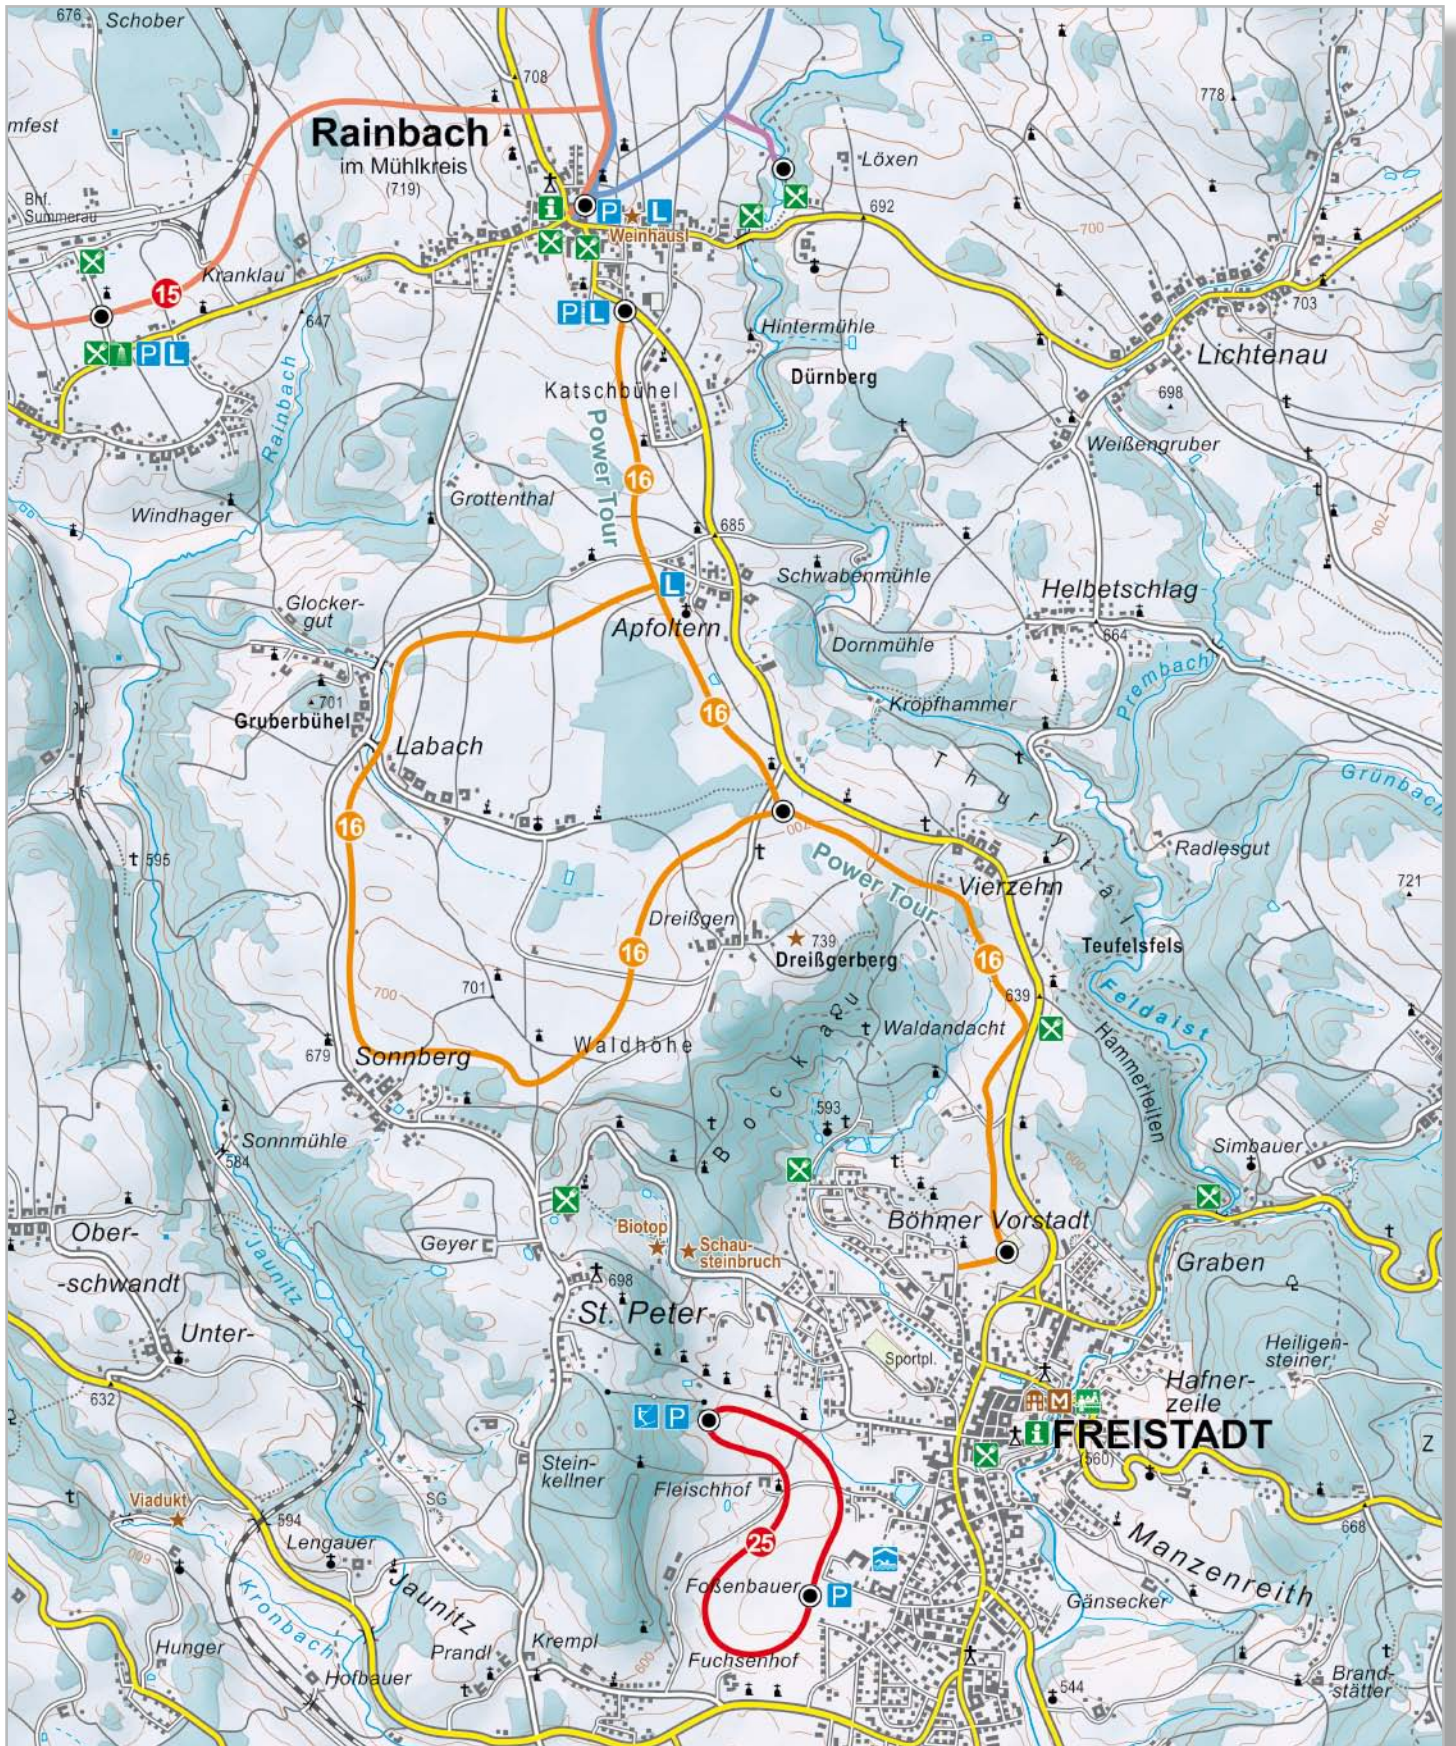

# LOIPENÜBERSICHT

- 1** Freistadt & Rainbach-Süd
- 2** Grünbach
- 3** Gutau
- 4** Hirschbach
- 5** Lasberg
- 6** Leopoldschlag
- 7** Rainbach-Nord
- 8** Sandl
- 9** St. Oswald
- 10** Windhaag
- 11** Power Tour

# 1 FREISTADT & RAINBACH-SÜD

25 Loipe „Skate the City“, 4km

15 Breituloipe, Familienloipe, leicht

## 6 LEOPOLDSCHLAG

9 Töpferwegloipe, 5km

12 Anbindungsloipe Rainbach, 3km

10 Franzosenhofloipe, 10km

11 Mardetschlägerloipe, 11km

# 11 POWER TOUR

- 21 Oswalder Loipe (St. Oswald)
- 21a Verbindungsloipe Sandl (St. Oswald)
- 19 Rindlbergloipen Sandl
- 18 Lukaloipe (Sandl)
- 24 Windrad Loipe (Windhaag)
- 23 Oberschläger Loipe (Windhaag)
- 22 Pieberschläger Loipe (Windhaag)
- 15 Pirauloipe (Rainbach)