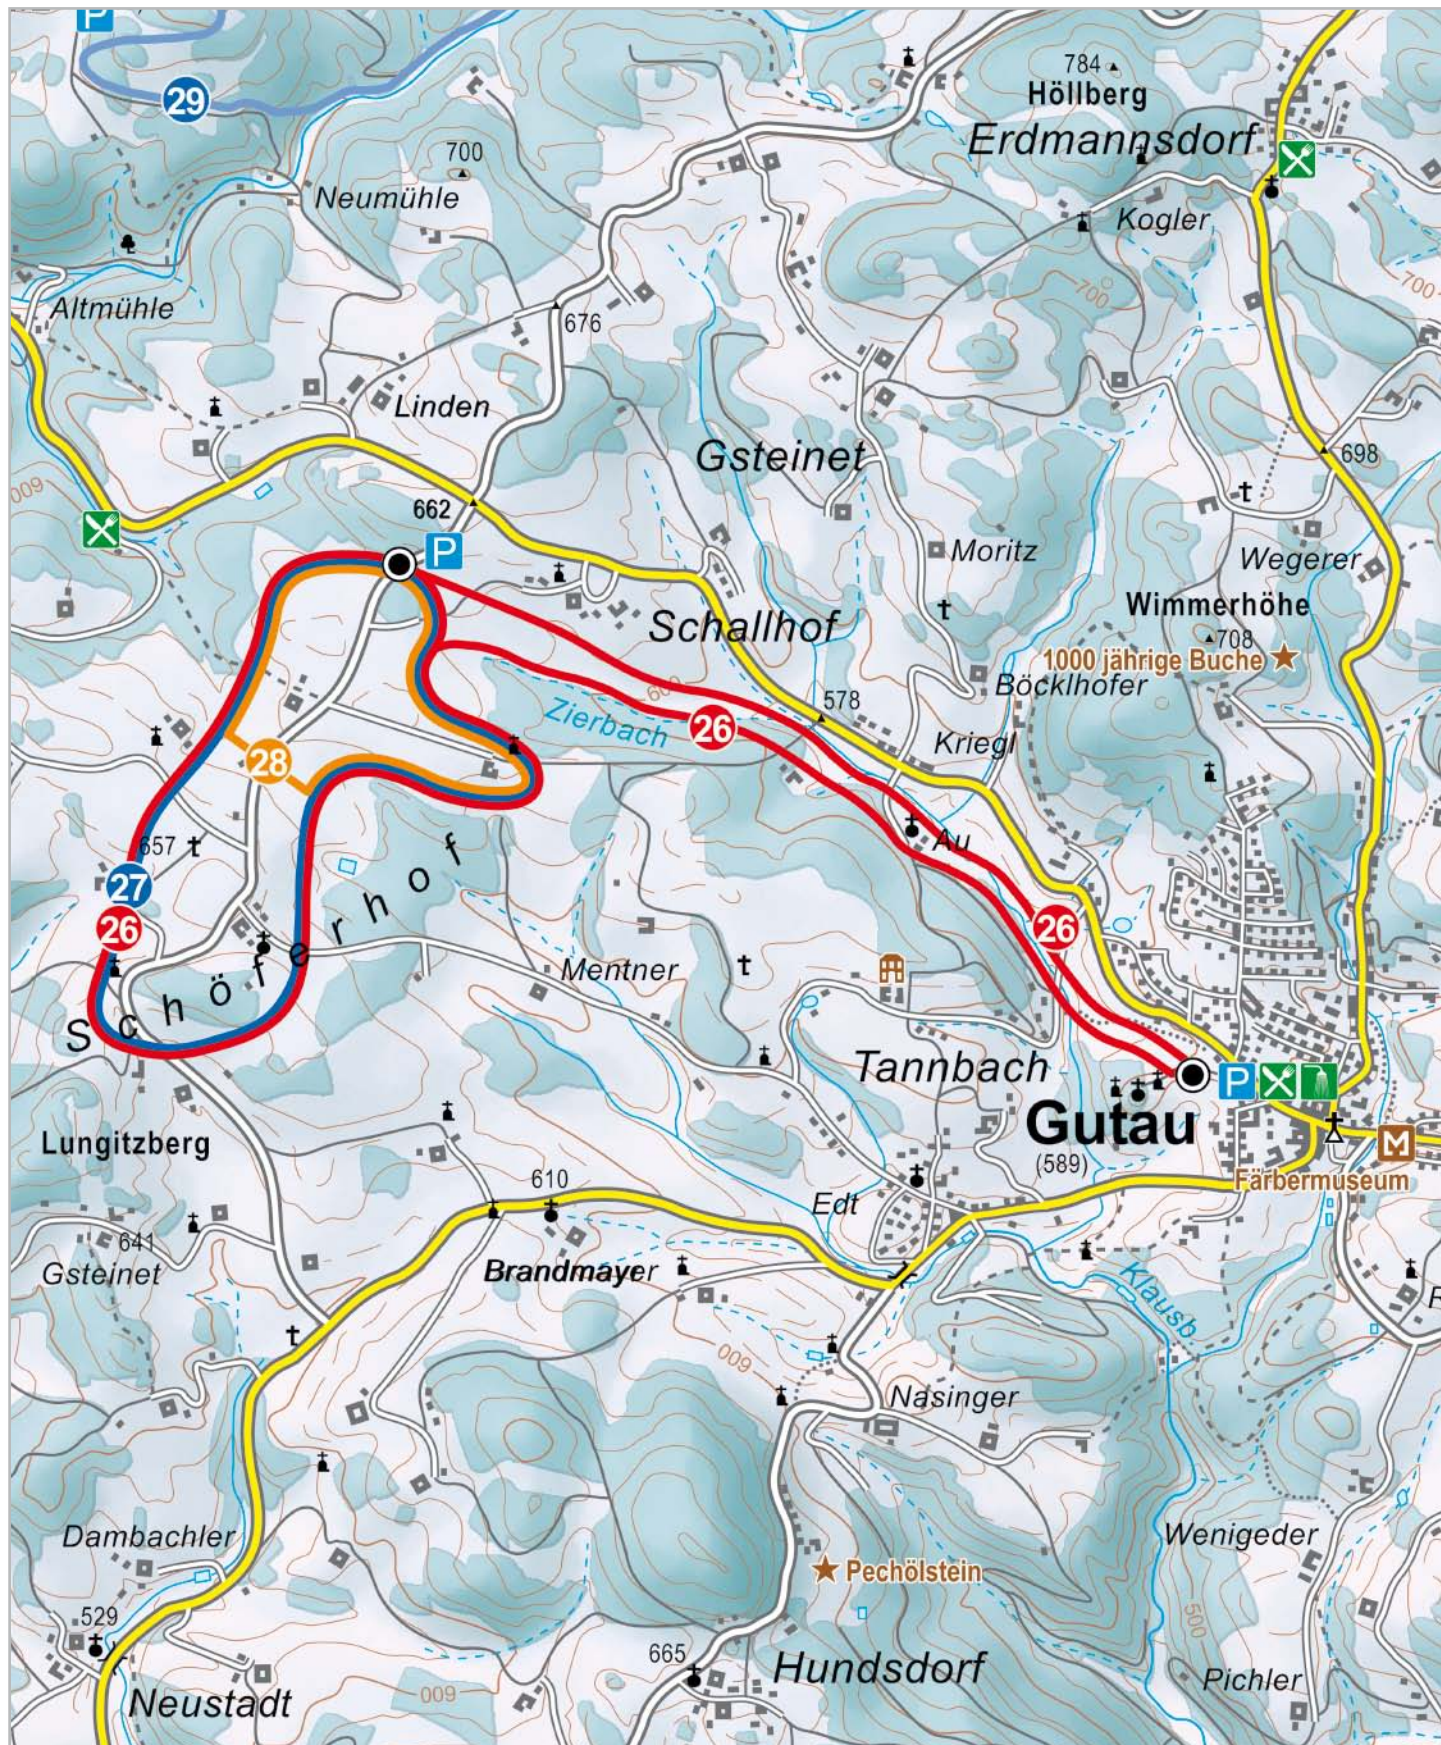

# 1 FREISTADT & RAINBACH-SÜD

25 Loipe „Skate the City“, 4km

15 Breituloipe, Familienloipe, leicht

## 2 GRÜNBACH

1 Hausloipe, 4km

2 Sandlloipe, 6km

1a Skatingloipe, ca. 3km

3 Harrauloipe, 6km

1b Kinderloipe, 600m

4 Hochlandloipe, 10km

### 3 GUTAU

26 Loipe-Gutau, 11km

27 Höhenloipe Schöferhof, ca. 3km

28 Höhenloipe Schöferhof kurz, 3km

## 4 HIRSCHBACH

5 Proberloipe, 3,5km

6 Skatingloipe, 7,5km

7 Wirtshausloipe, 7,5km

8 Kräuterloipe, 9,5km

8a Flutlichtloipe, ca. 1,5 bis 2km