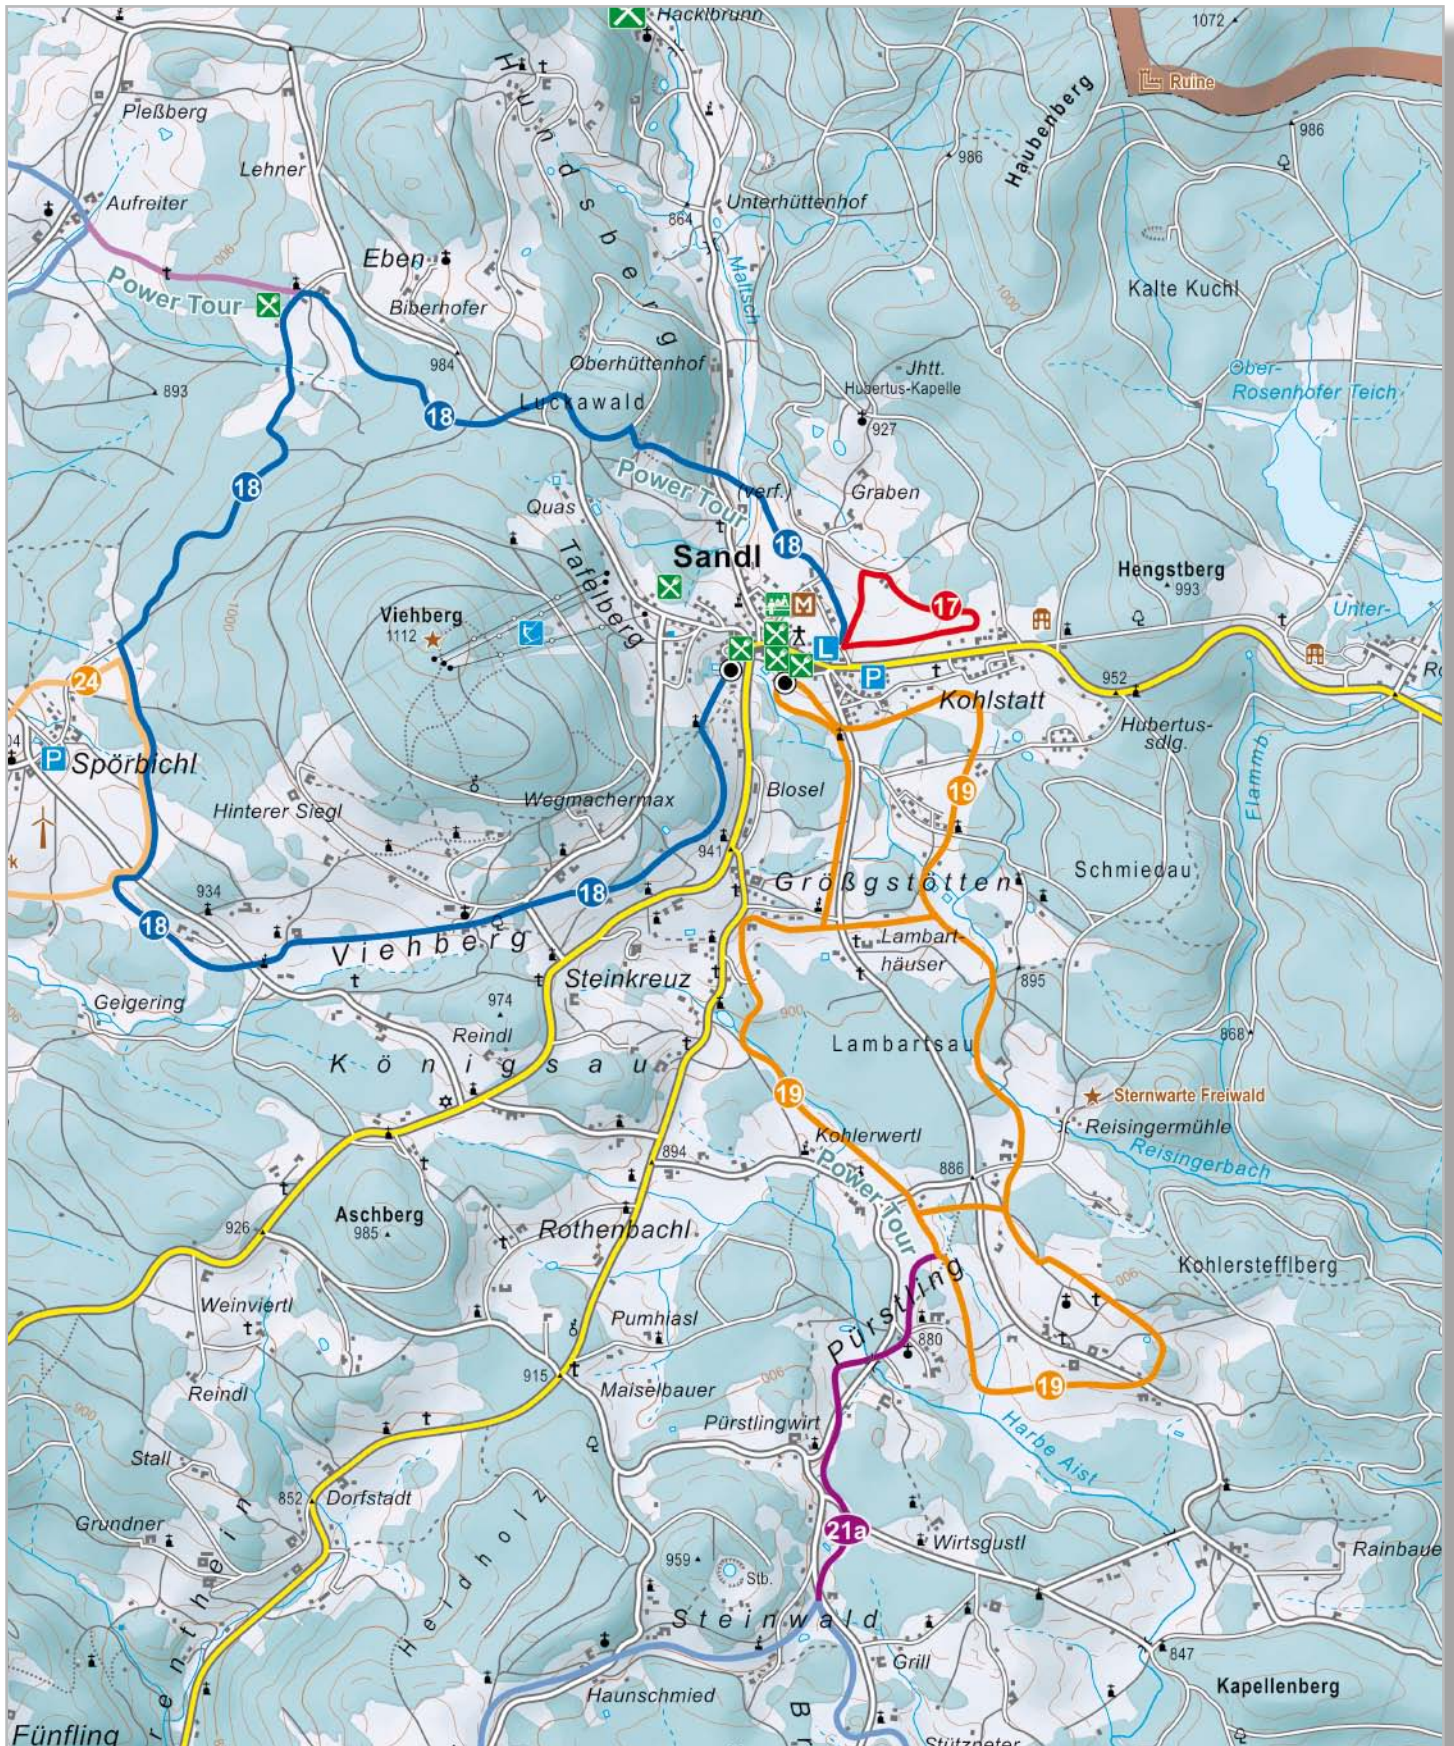

# 1 FREISTADT & RAINBACH-SÜD

25 Loipe „Skate the City“, 4km

15 Breituloipe, Familienloipe, leicht

## 6 LEOPOLDSCHLAG

9 Töpferwegloipe, 5km

12 Anbindungsloipe Rainbach, 3km

10 Franzosenhofloipe, 10km

11 Mardetschlägerloipe, 11km

## 7 RAINBACH-NORD

14 Allernloipe kurz, 4km bzw. lang, 7km

15 Pirauloipe, 15km

16 Breitaloipe, 7km

# 8 SANDL

17 Grabenloipe, 2km

18 Lukaloipe, 10km

19 Rindbergloipen, 3km, 7km, 10km