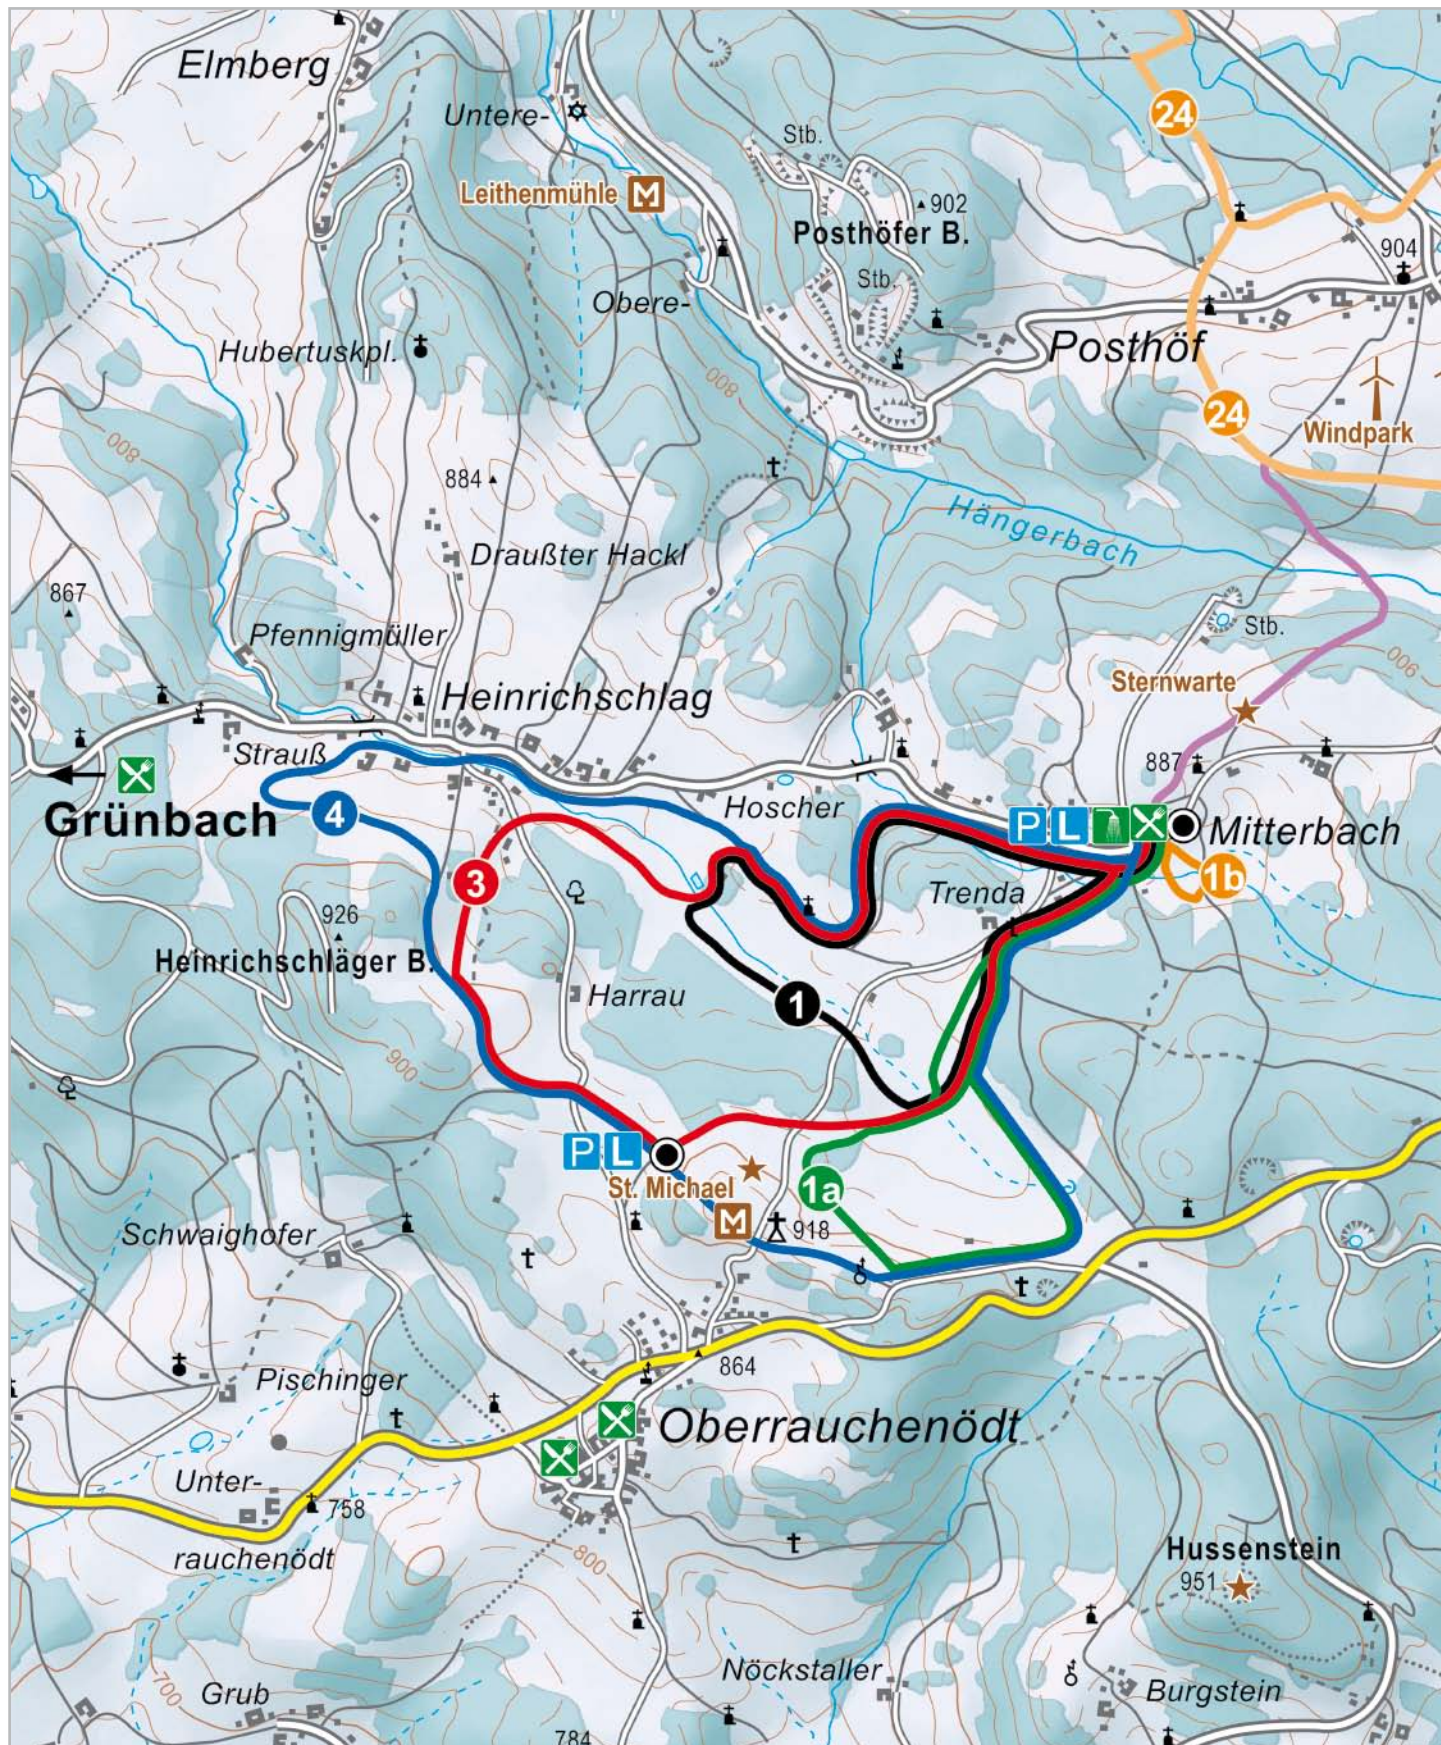

2 GRÜNBACH

1 Hausloipe, 4km

2 Sandlloipe, 6km

1a Skatingloipe, ca. 3km

3 Harrauloipe, 6km

1b Kinderloipe, 600m

4 Hochlandloipe, 10km