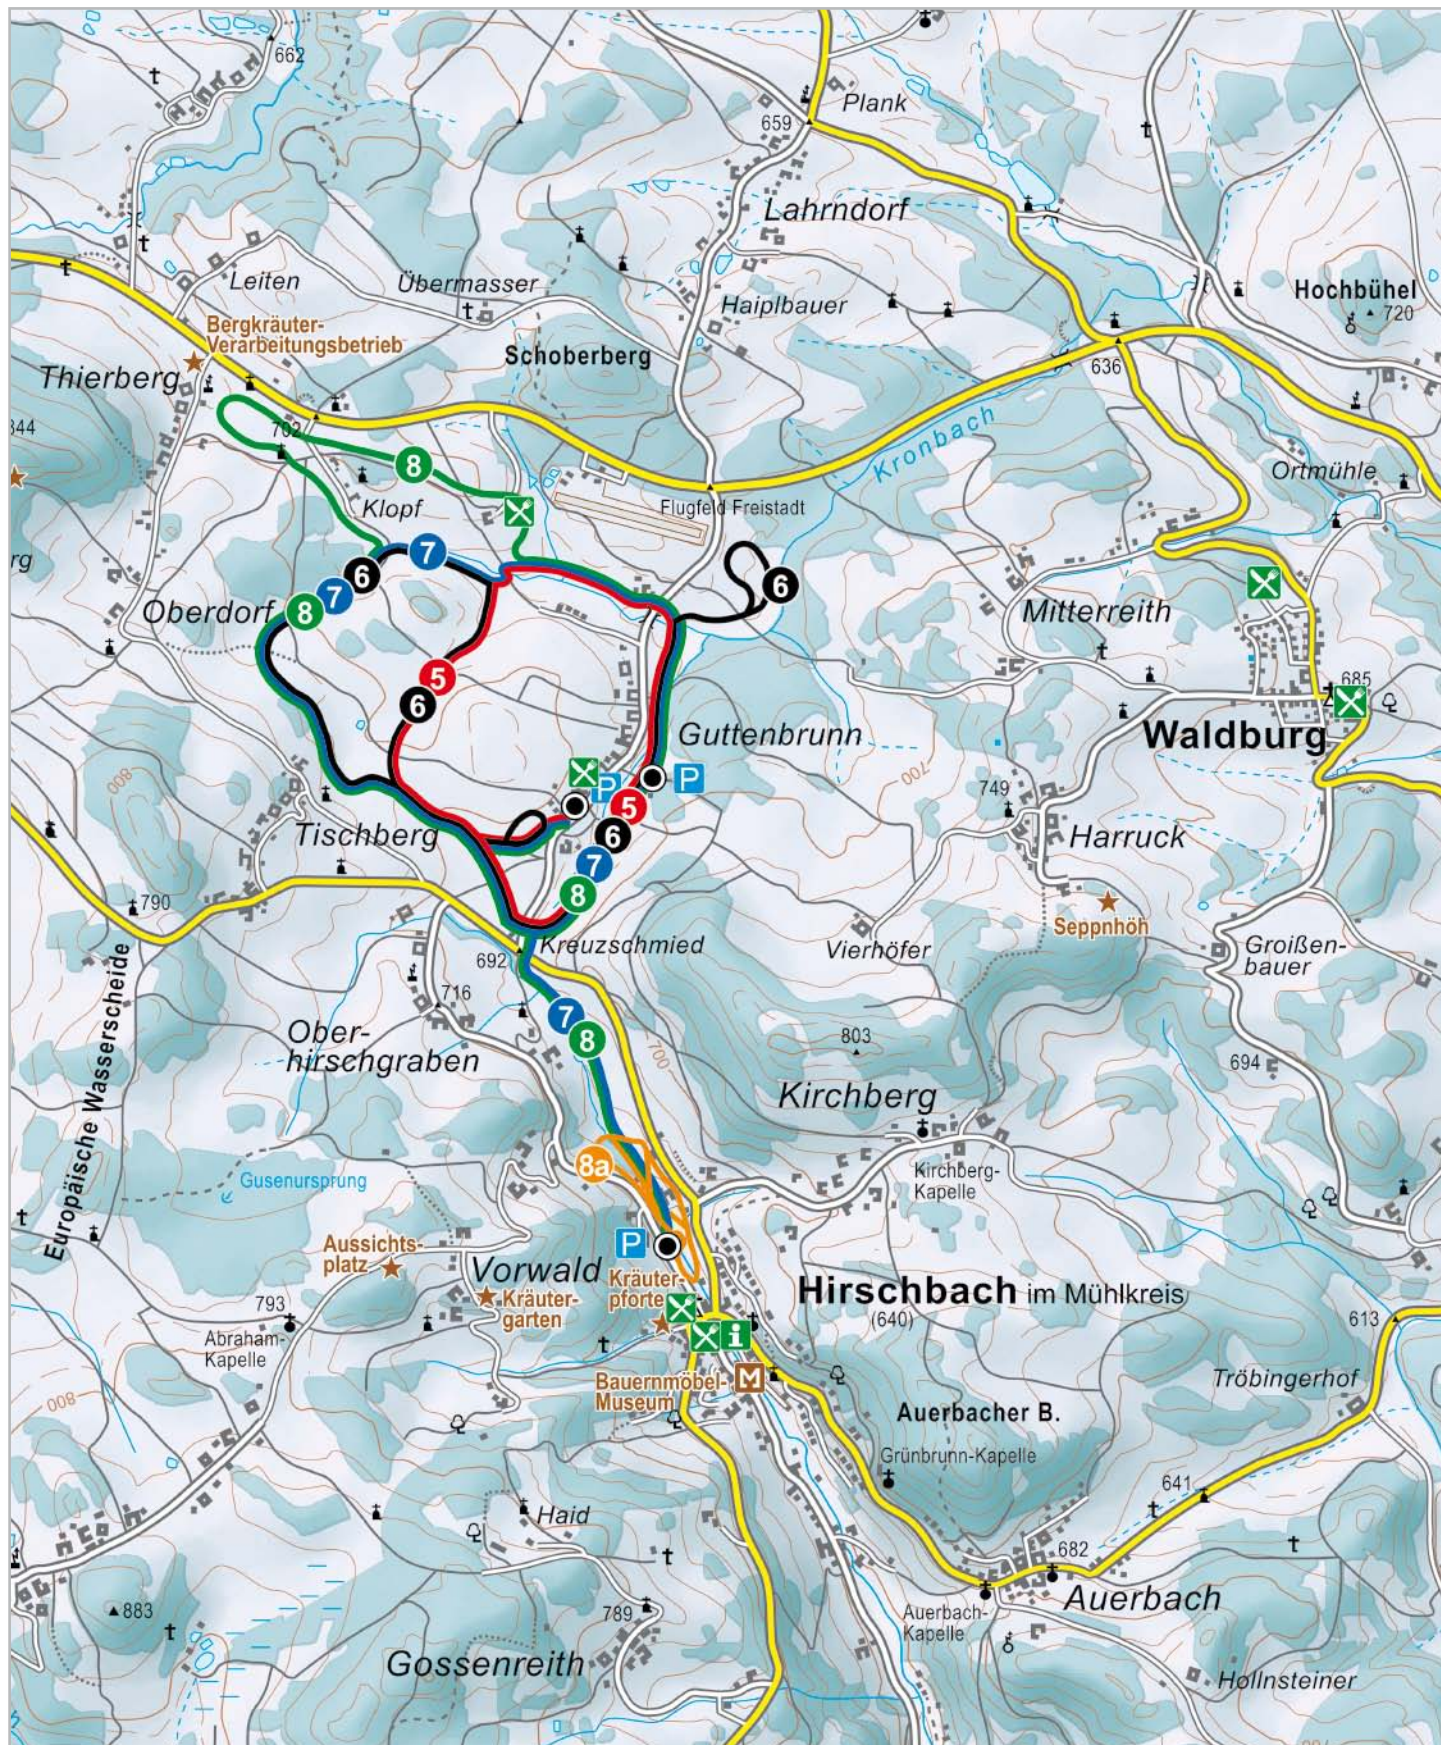

# 1 FREISTADT & RAINBACH-SÜD

25 Loipe „Skate the City“, 4km

15 Breituloipe, Familienloipe, leicht

### 3 GUTAU

26 Loipe-Gutau, 11km

27 Höhenloipe Schöferhof, ca. 3km

28 Höhenloipe Schöferhof kurz, 3km

## 4 HIRSCHBACH

5 Proberloipe, 3,5km

6 Skatingloipe, 7,5km

7 Wirtshausloipe, 7,5km

8 Kräuterloipe, 9,5km

8a Flutlichtloipe, ca. 1,5 bis 2km

## 6 LEOPOLDSCHLAG

9 Töpferwegloipe, 5km

12 Anbindungsloipe Rainbach, 3km

10 Franzosenhofloipe, 10km

11 Mardetschlägerloipe, 11km