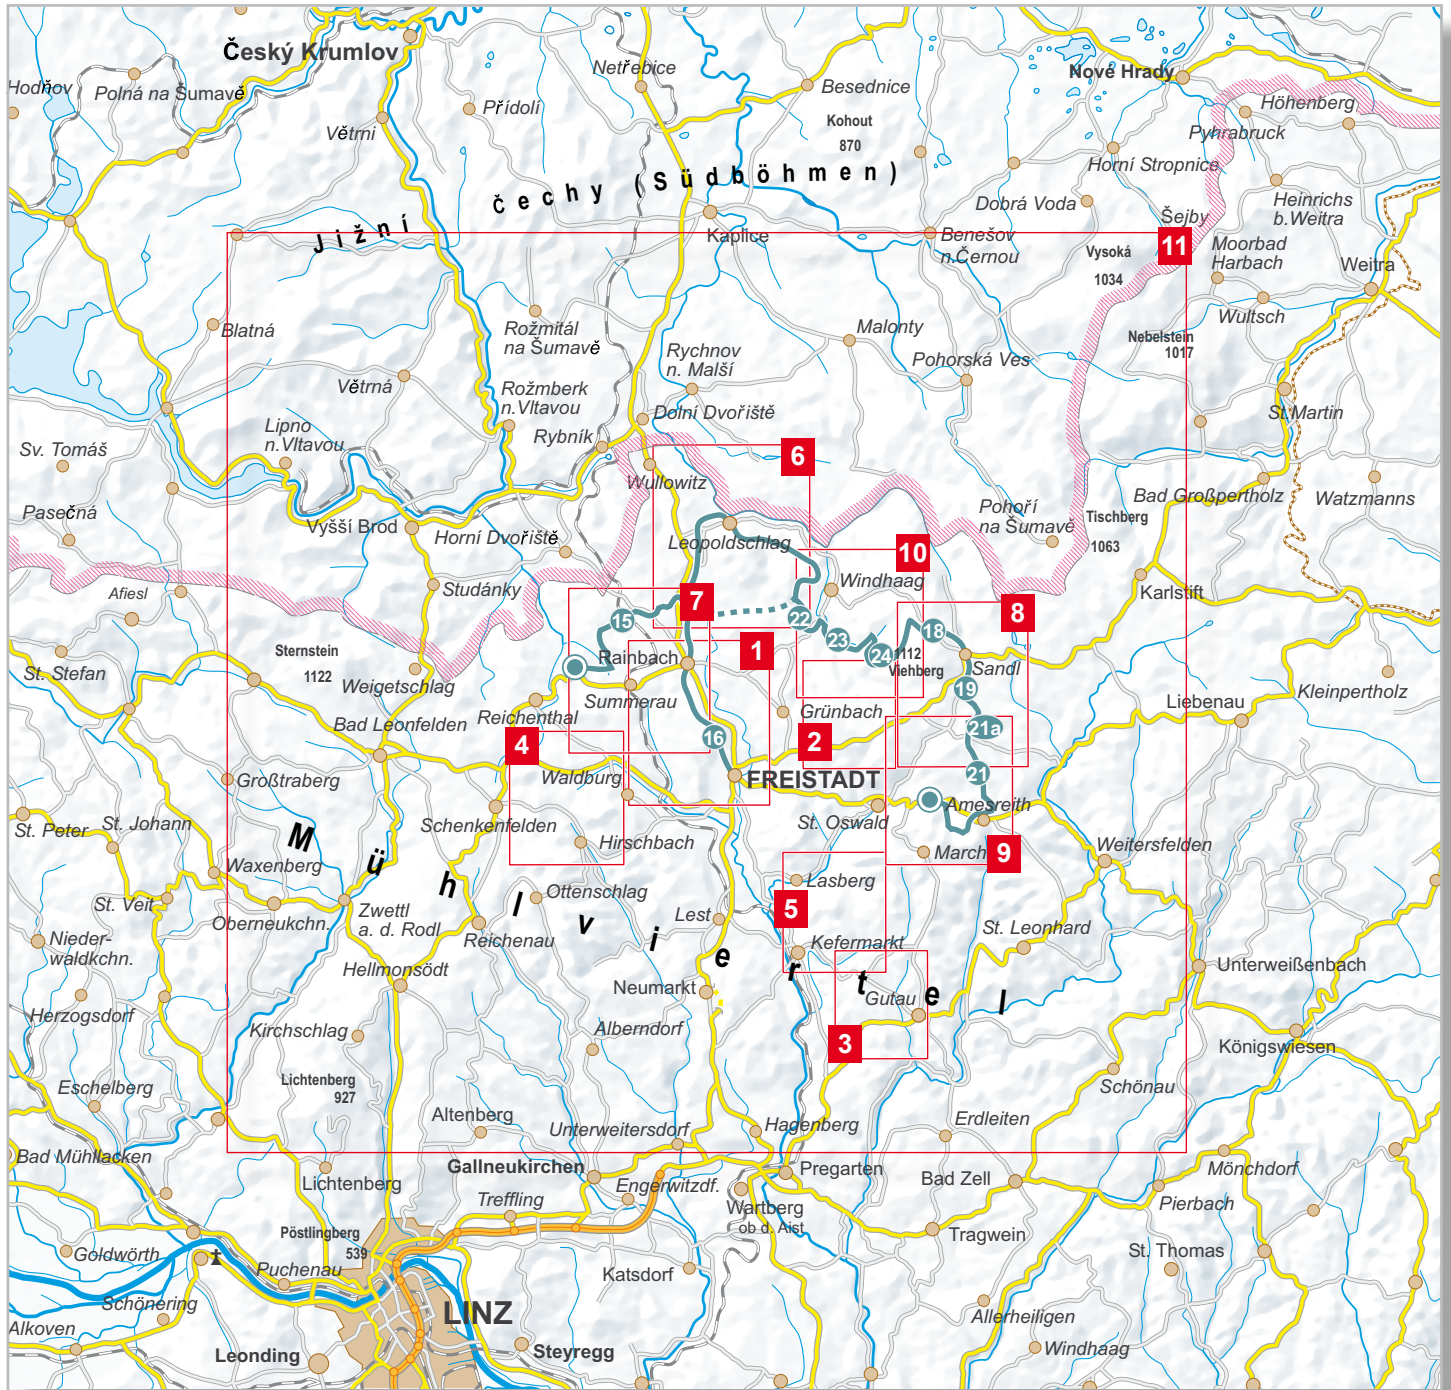

# LOIPENÜBERSICHT

- 1** Freistadt & Rainbach-Süd
- 2** Grünbach
- 3** Gutau
- 4** Hirschbach
- 5** Lasberg
- 6** Leopoldschlag
- 7** Rainbach-Nord
- 8** Sandl
- 9** St. Oswald
- 10** Windhaag
- 11** Power Tour

# 1 FREISTADT & RAINBACH-SÜD

25 Loipe „Skate the City“, 4km

15 Breituloipe, Familienloipe, leicht

## 6 LEOPOLDSCHLAG

9 Töpferwegloipe, 5km

12 Anbindungsloipe Rainbach, 3km

10 Franzosenhofloipe, 10km

11 Mardetschlägerloipe, 11km

# 11 POWER TOUR

- 21 Oswalder Loipe (St. Oswald)
- 21a Verbindungsloipe Sandl (St. Oswald)
- 19 Rindlbergloipen Sandl
- 18 Lukaloipe (Sandl)
- 24 Windrad Loipe (Windhaag)
- 23 Oberschläger Loipe (Windhaag)
- 22 Pieberschläger Loipe (Windhaag)
- 15 Pirauloipe (Rainbach)