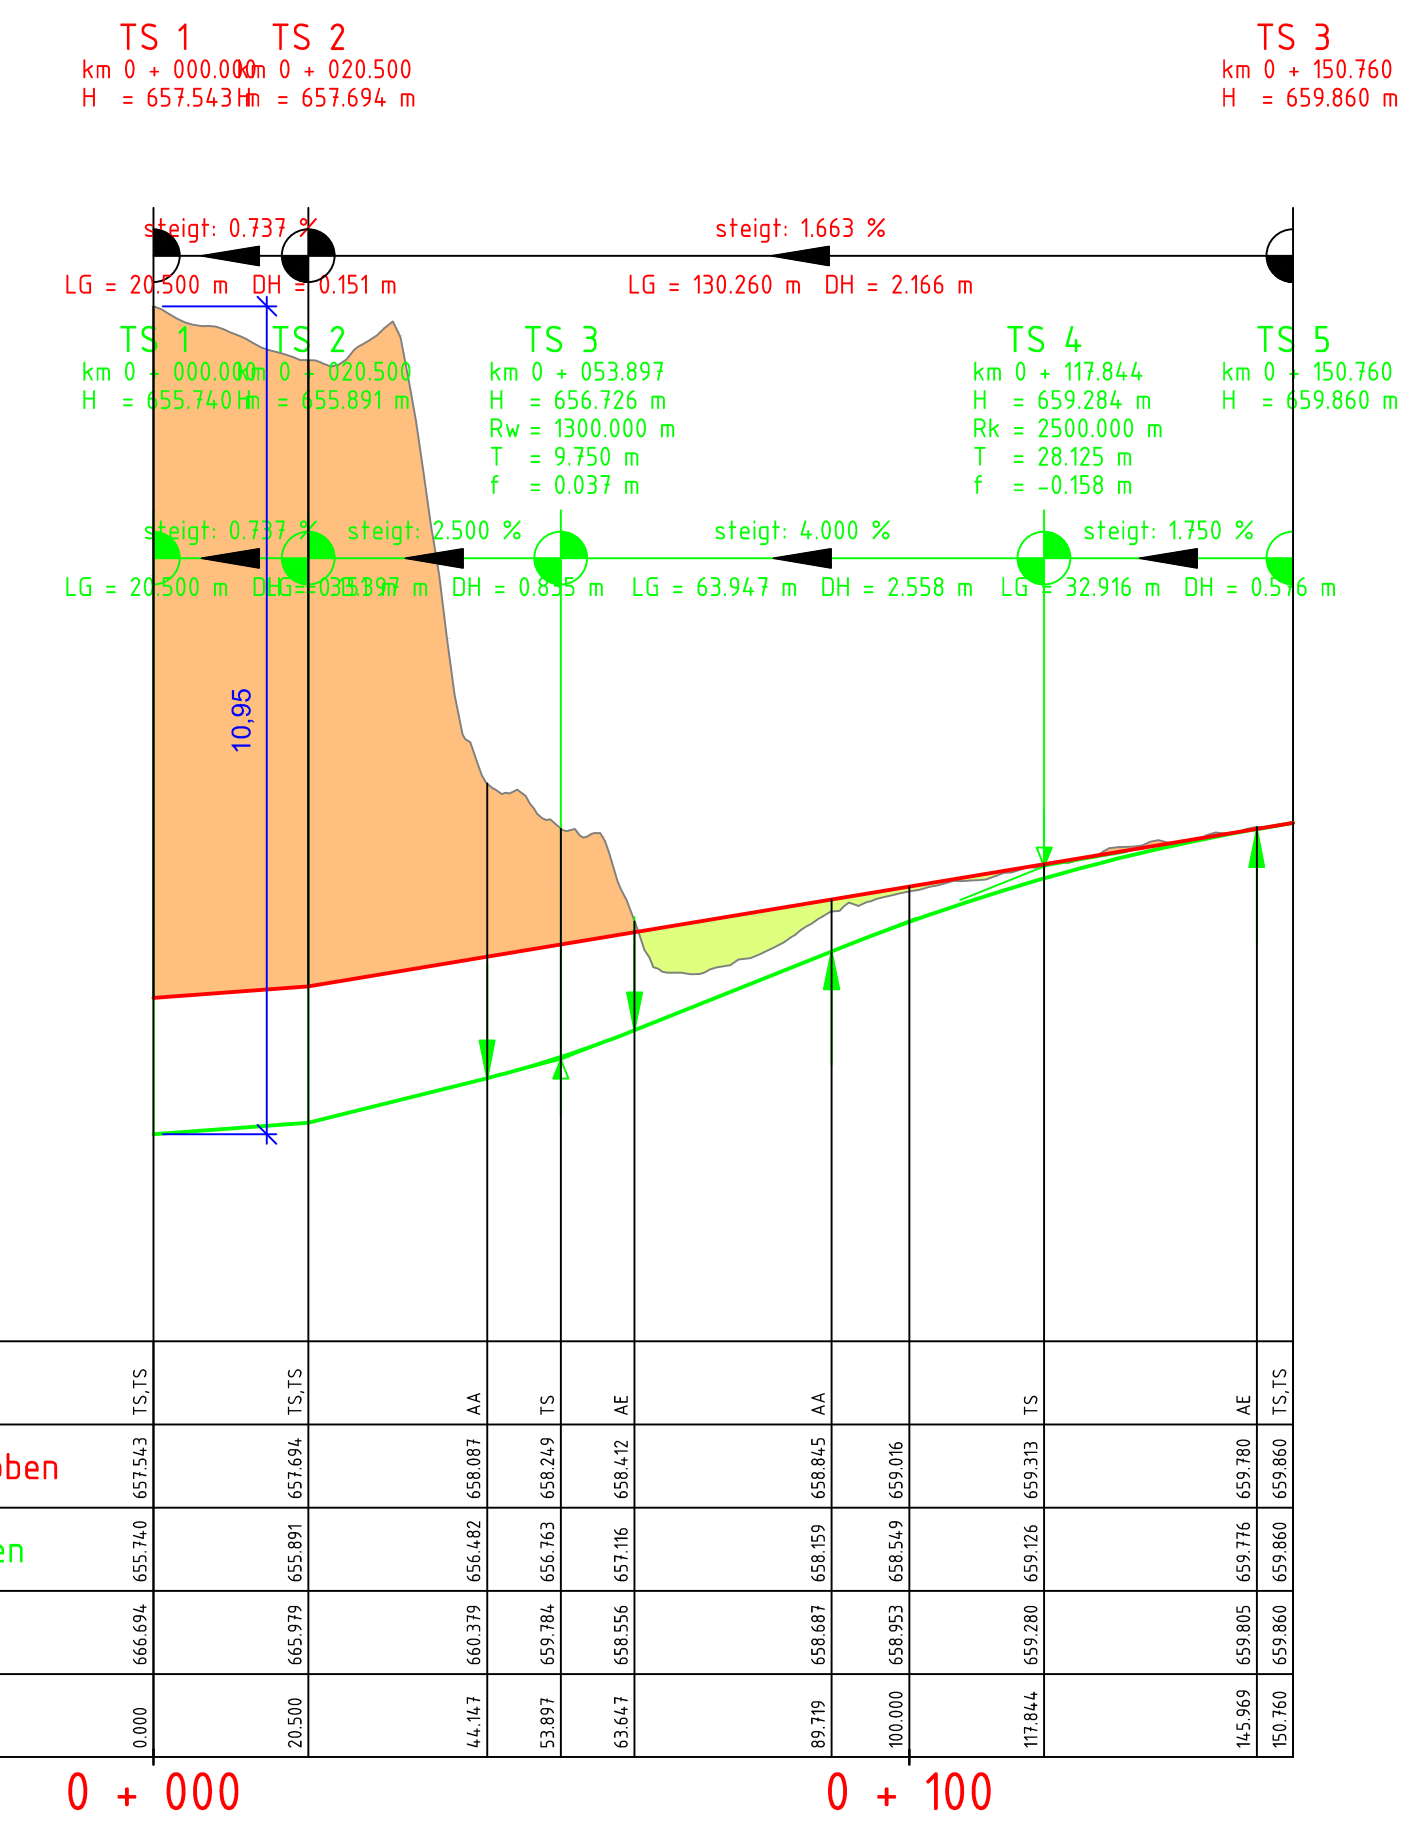

S10 Mühlviertler Schnellstraße

HASt  
Rainbach  
West

Bogen 6  
R=3600,000  
lg=1160,133  
Alpha=20,5156g  
Tg=585,139

26 + 500

27 + 000

**schneider  
consult**  
Ziviltechniker-GmbH

S 10 Mühlviertler Schnellstraße	Plan:	Lageplan
Freistadt Nord - Rainbach Nord	Maßstab:	1:2.000
Vorprojekt 2015	Gezeichnet:	RG
GzL: 15106	Datum:	25.06.2015
Einlage Nr.:	Geprüft:	-
Blatt: 1/1	Datum:	-

Dateiname: O:\Projekte\2015\15106\Plane\Entwurf\2015-06-25\_Lageplan\_Varianten\_HASt\_Rainbach\_West.dwg  
Plangröße: 0,22 m

S10 Mühlviertler Schnellstraße

HASt  
Rainbach  
West

Bogen 6  
R=3600,900  
lg=1160,423  
Alpha=20,51569  
Tg=585,139

26 + 500

27 + 000

**schneider  
consult**  
Ziviltechniker-GmbH

S 10 Mühlviertler Schnellstraße	Plan:	Lageplan
Freistadt Nord - Rainbach Nord	Maßstab:	1:2.000
Vorprojekt 2015	Gezeichnet:	RG
GdL: 15106	Datum:	25.06.2015
Einlage Nr.:	Geprüft:	-
Blatt:	Datum:	-

Dateiname: O:\Projekte\2015\15106\Plane\Entwurf\2015-06-25\_Lageplan\_Varianten\_HASt\_Rainbach\_West\_Variante\_4\_mit\_Böschungen.dwg  
Plangröße: 0,22 m

Punktbezeichnung	Station	Geländehöhe
AA,AA	0+000	656.026
AA,AA	0+042.876	653.668
TS	0+163.272	649.755
AE	0+283.724	655.778
AA	0+354.331	657.543