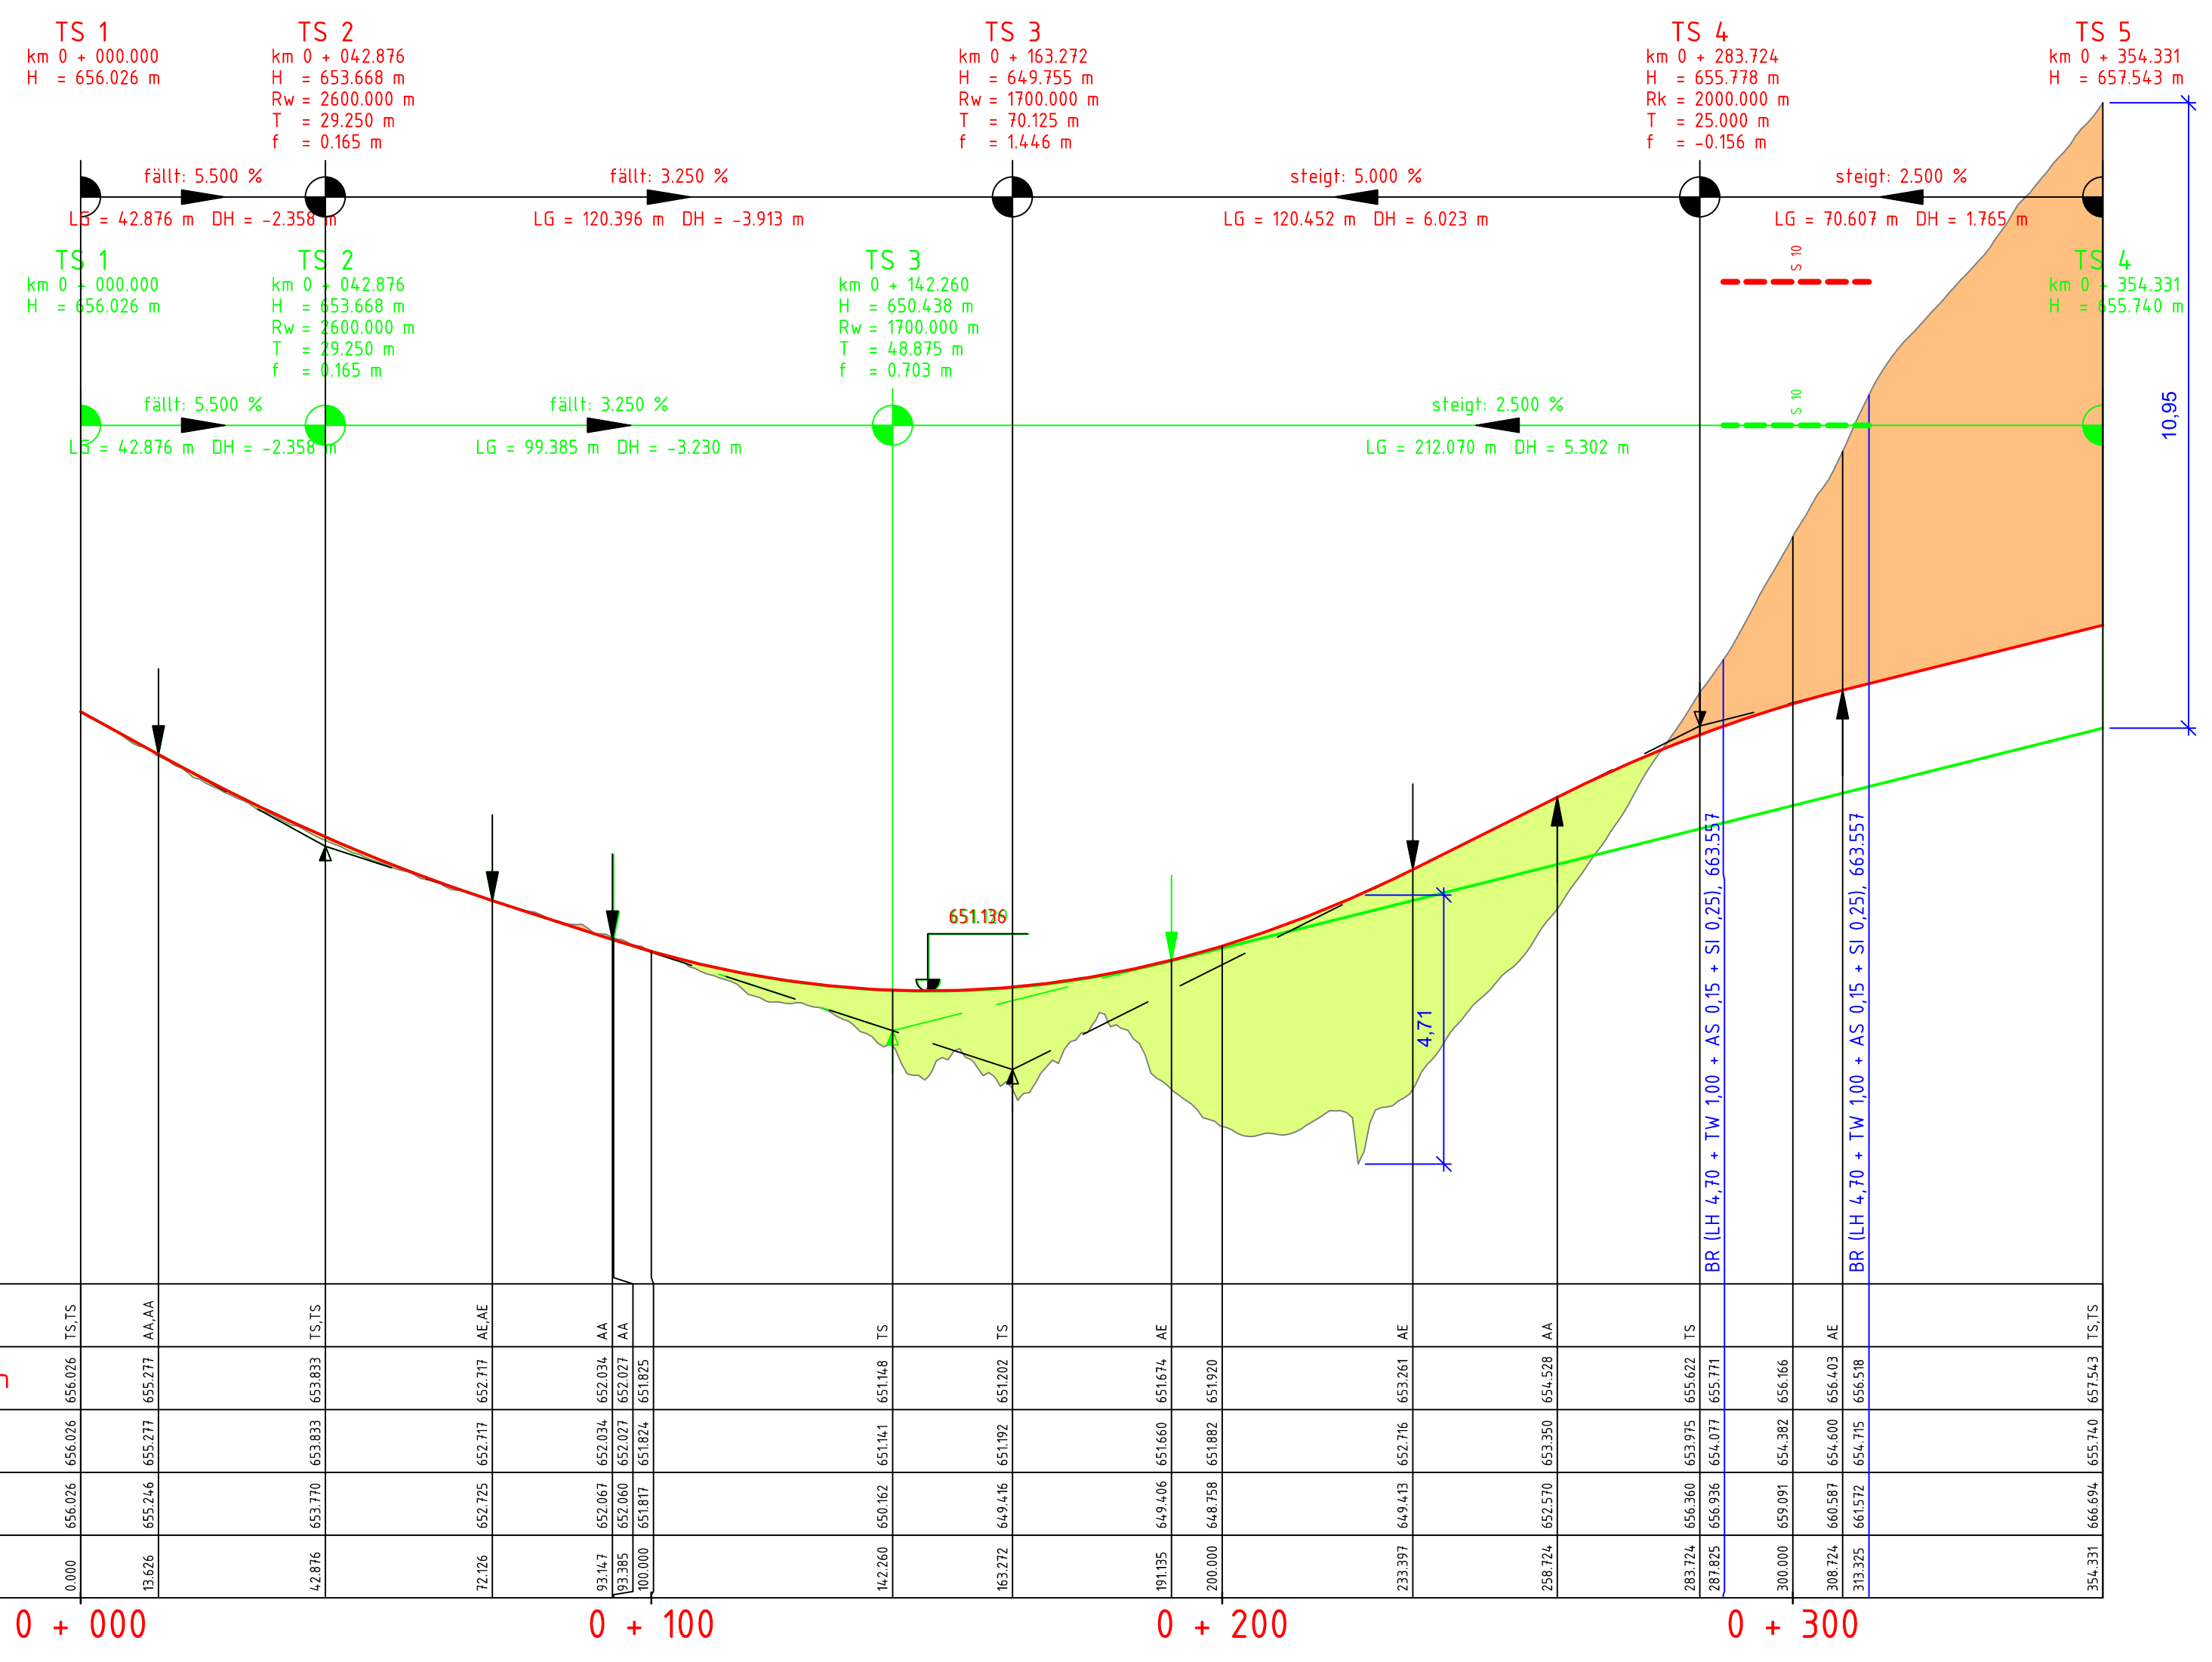

S10 Mühlviertler Schnellstraße

HASt  
Rainbach  
West

Bogen 6  
R=3600,000  
lg=1160,133  
Alpha=20,5156g  
Tg=585,139

26 + 500

27 + 000

**schneider  
consult**  
Ziviltechniker-GmbH

S 10 Mühlviertler Schnellstraße	Plan:	Lageplan
Freistadt Nord - Rainbach Nord	Maßstab:	1:2.000
Vorprojekt 2015	Gezeichnet:	RG
GzL: 15106	Datum:	25.06.2015
Einlage Nr.:	Geprüft:	-
Blatt: 1/1	Datum:	-

Dateiname: O:\Projekte\2015\15106\Plane\Entwurf\2015-06-25\_Lageplan\_Varianten\_HASt\_Rainbach\_West.dwg  
Plangröße: 0,22 m

S10 Mühlviertler Schnellstraße

HASt  
Rainbach  
West

Bogen 6  
R=3600,900  
lg=1160,423  
Alpha=20,51569  
Tg=585,139

26 + 500

27 + 000

**schneider  
consult**  
Ziviltechniker-GmbH

S 10 Mühlviertler Schnellstraße	Plan:	Lageplan
Freistadt Nord - Rainbach Nord	Maßstab:	1:2.000
Vorprojekt 2015	Gezeichnet:	RG
GdL: 15106	Datum:	25.06.2015
Einlage Nr.:	Geprüft:	-
Blatt:	Datum:	-

Dateiname: O:\Projekte\2015\15106\Plane\Entwurf\2015-06-25\_Lageplan\_Varianten\_HASt\_Rainbach\_West\_Variante\_4\_mit\_Böschungen.dwg  
Plangröße: 0,22 m

Punktbezeichnung	Station	Geländehöhe
AA,AA	0+000	656.026
AA,AA	0+042.876	653.668
TS	0+163.272	649.755
AE	0+283.724	655.778
AA	0+354.331	657.543