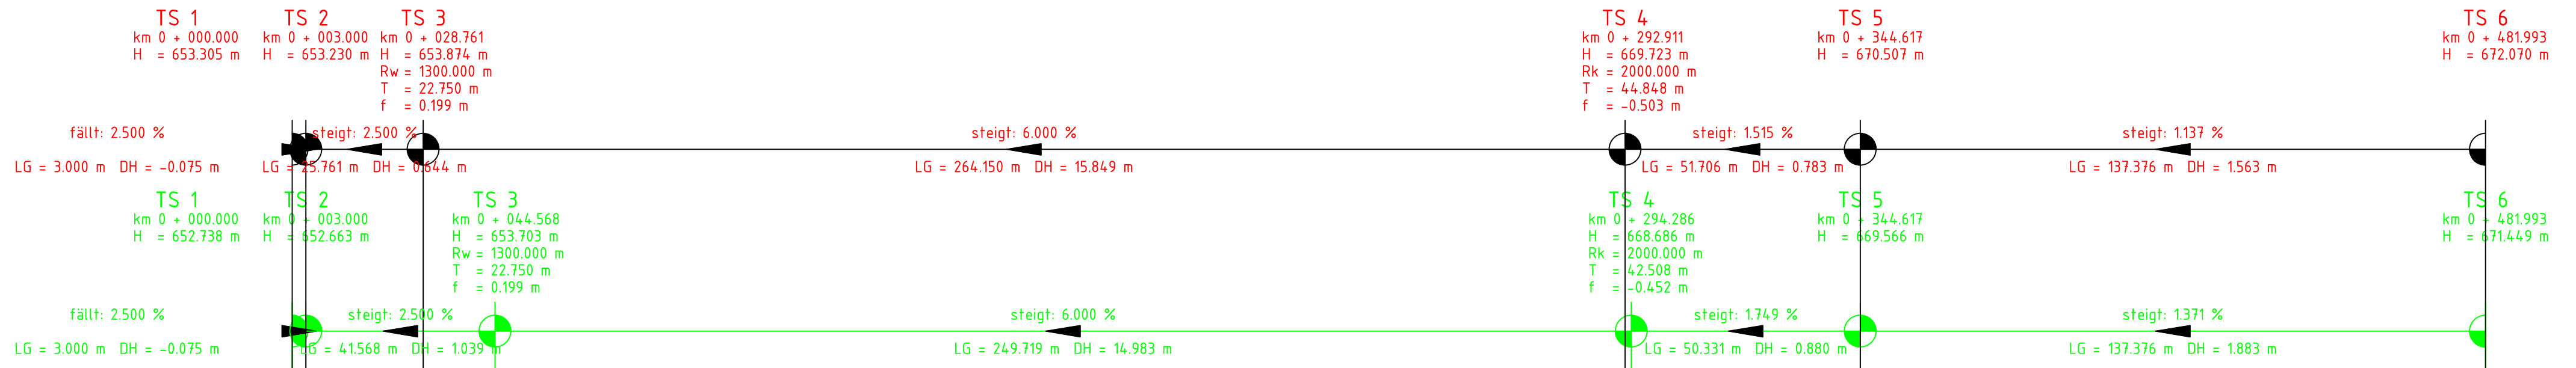

Rampe 4

647.0 m ü.A.