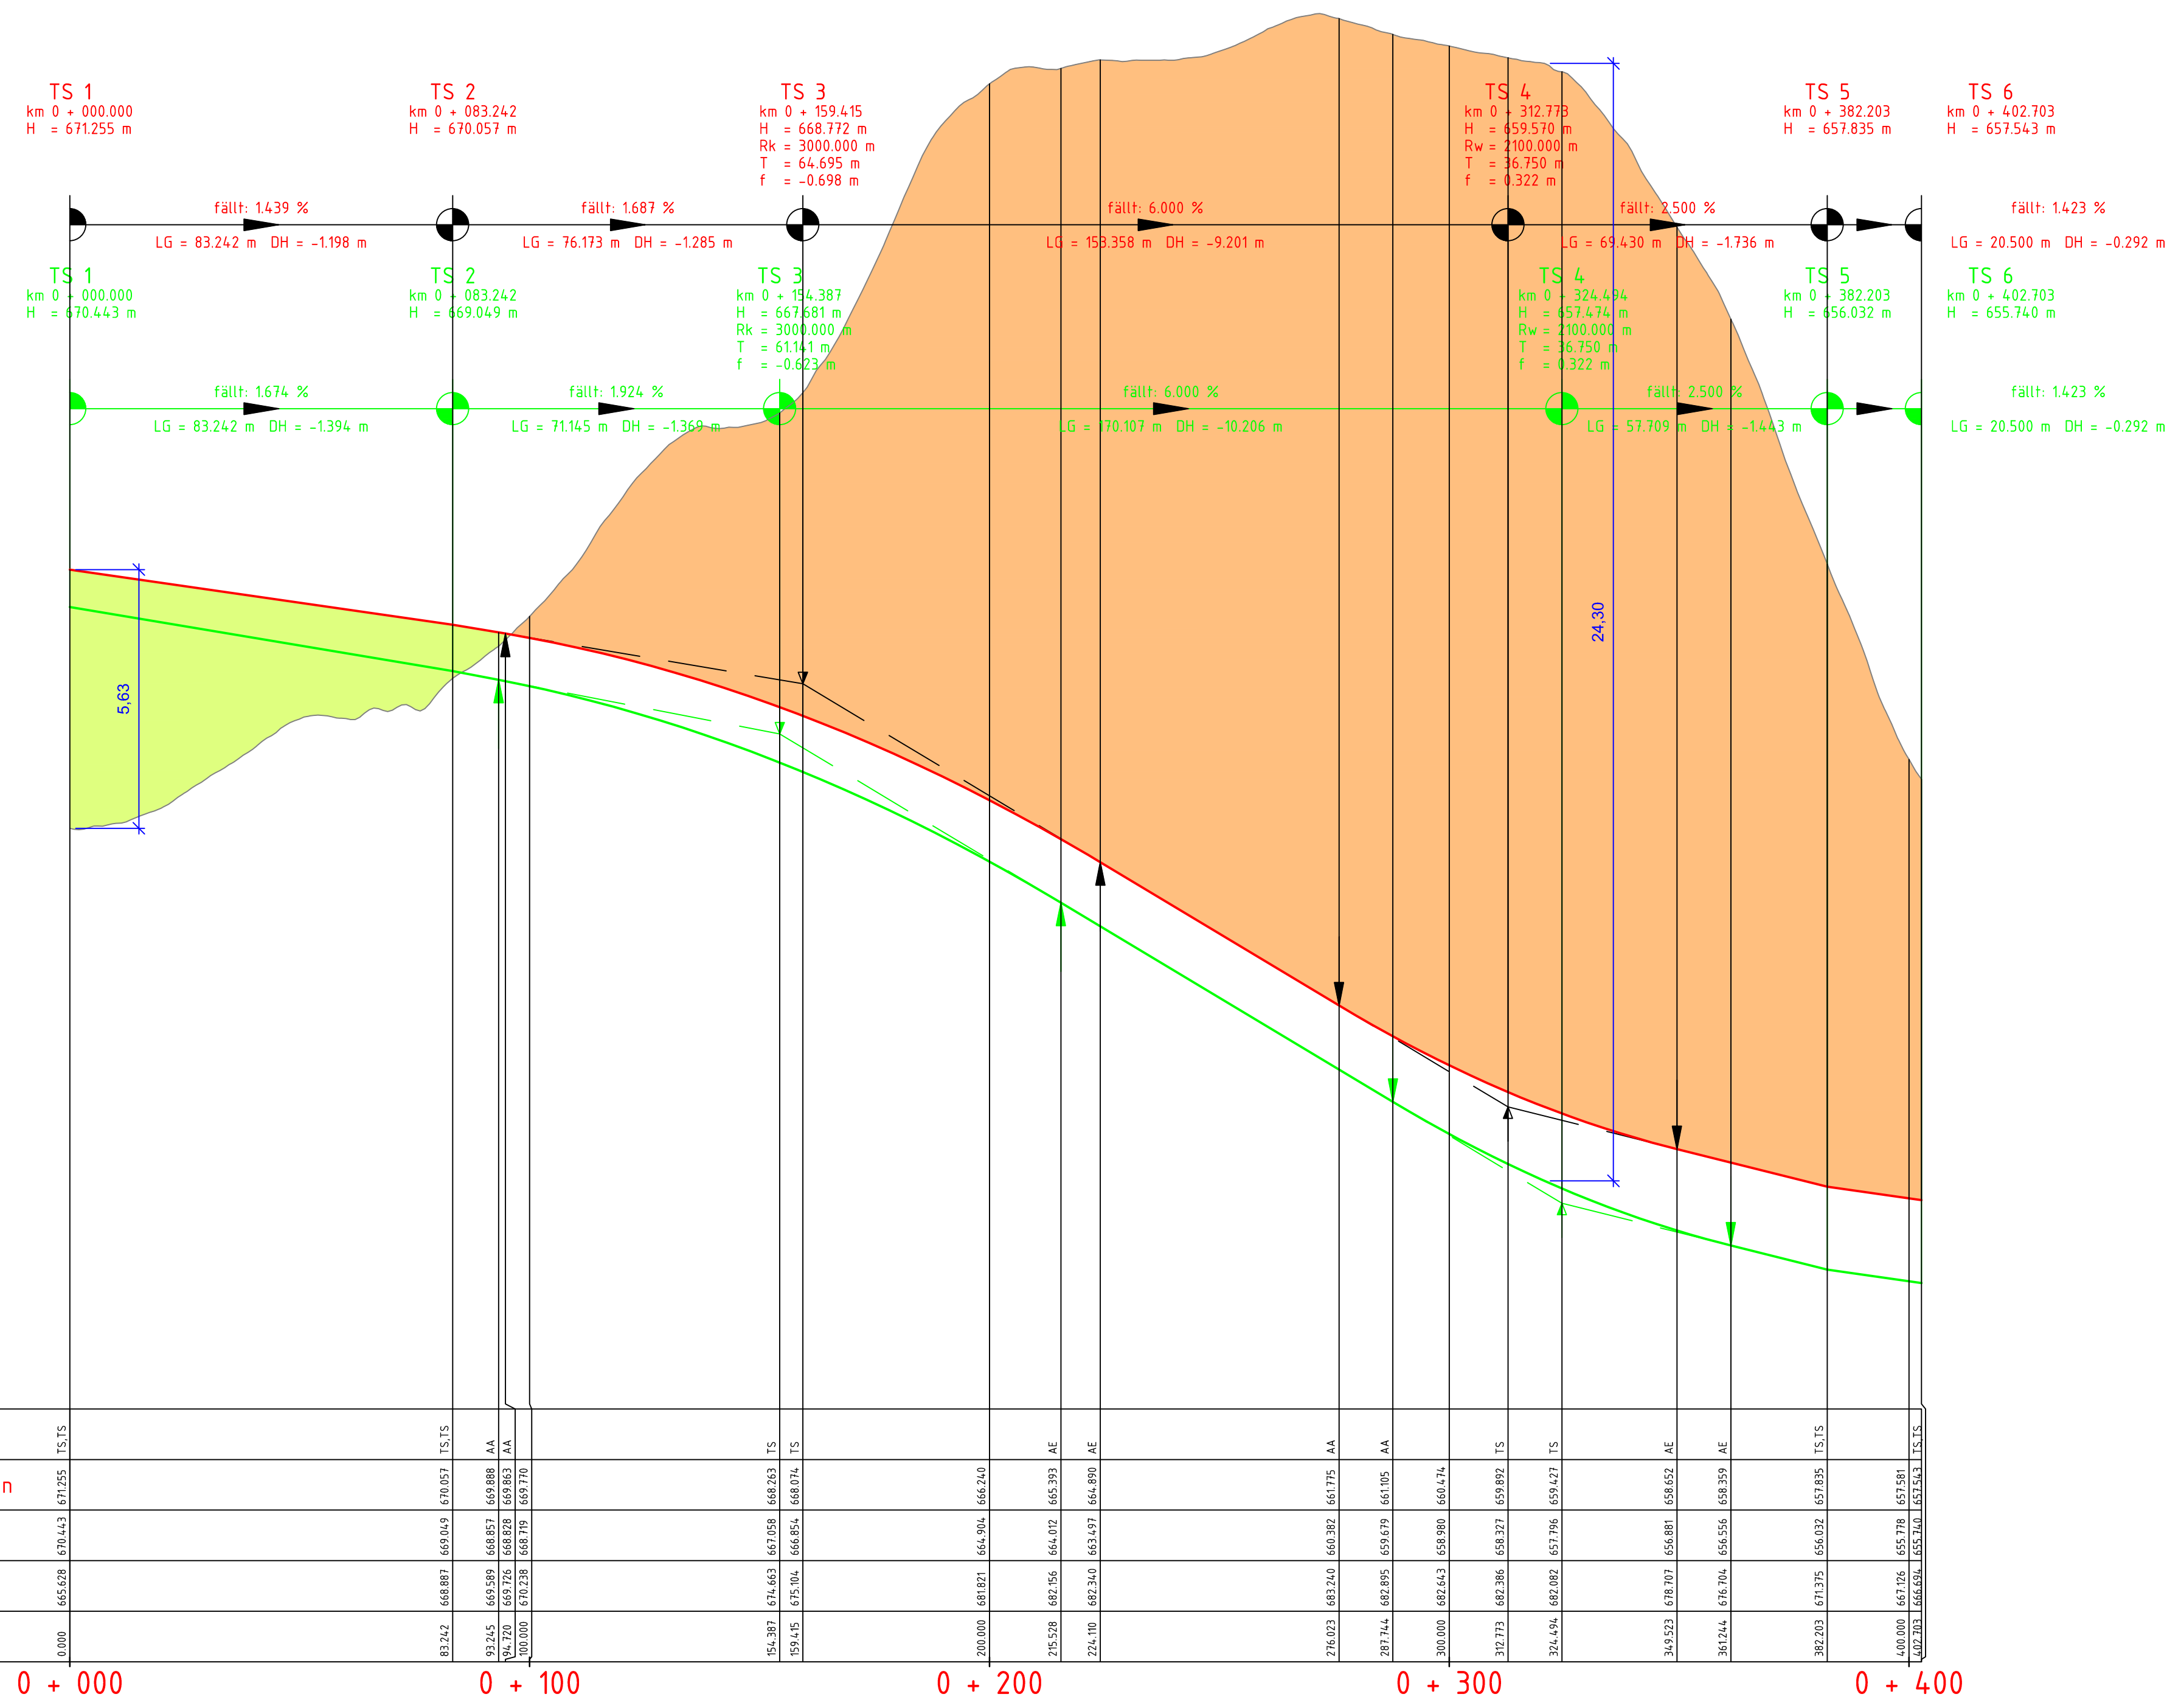

Rampe 1

653.0 m ü.A.

Krümmung
Maßstab: 100/R [cm]
Rechtskurve
Linkskurve